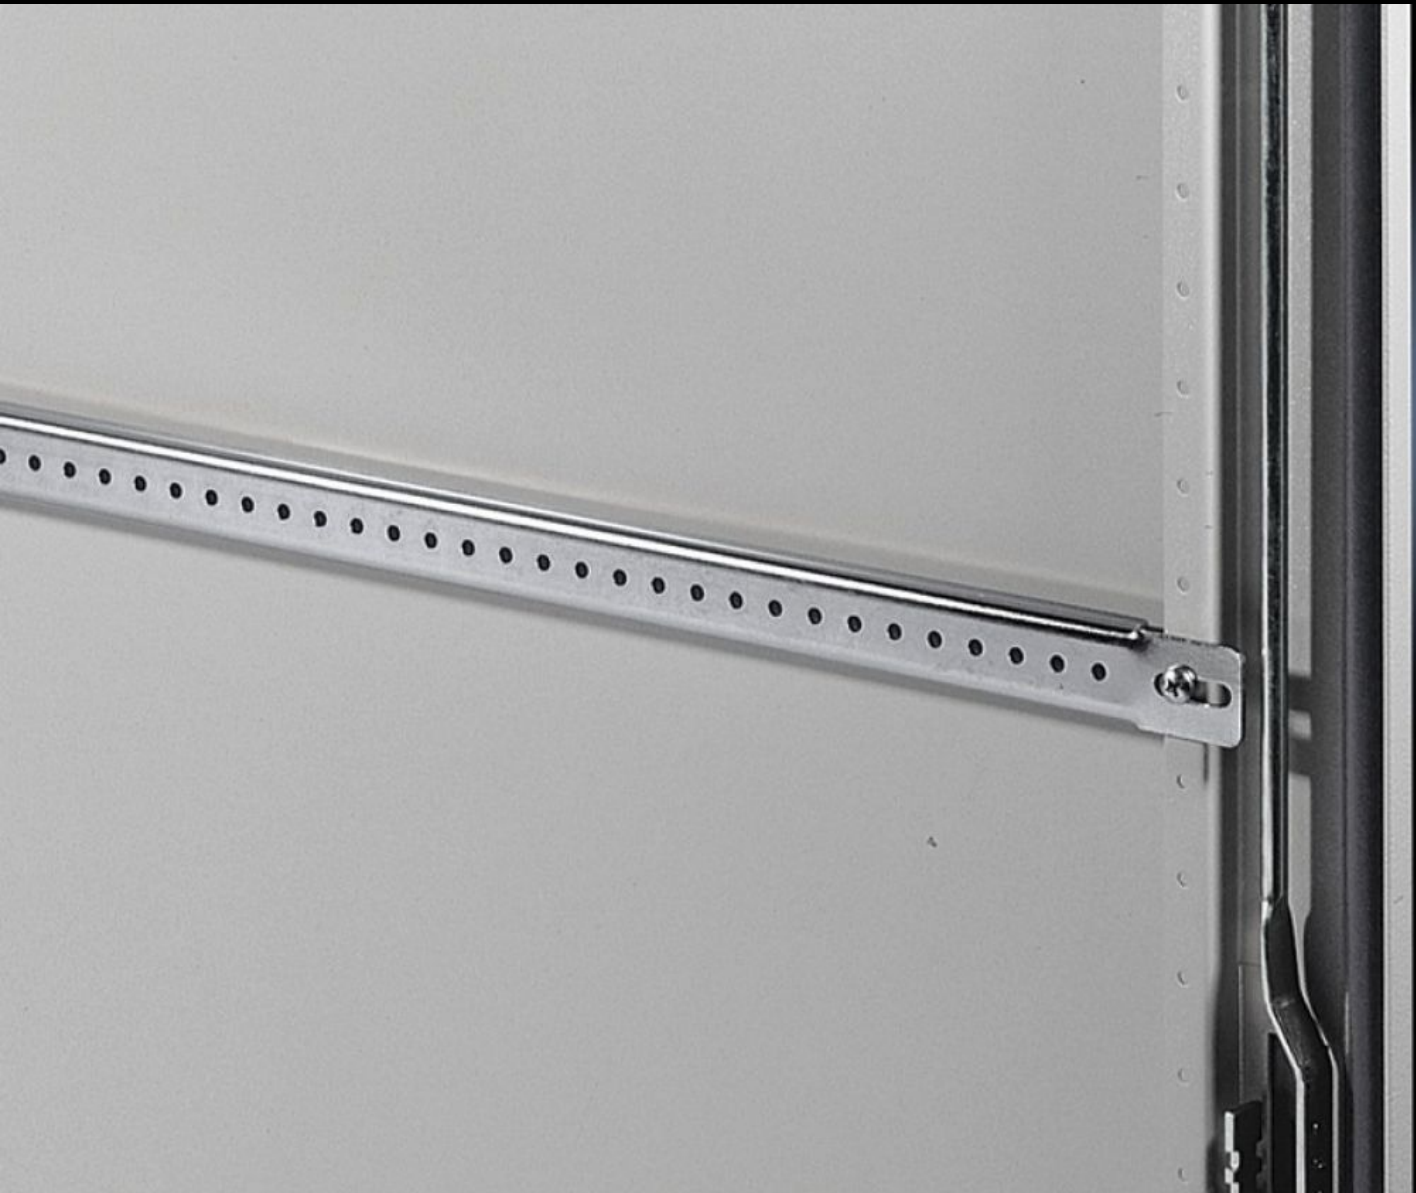

Rittal – The System.

Faster – better – everywhere.

SZ 2325.000

サポートレール

State: 2026/05/14 (Source: rittal.com/jp-ja)

ENCLOSURES

POWER DISTRIBUTION

CLIMATE CONTROL

IT INFRASTRUCTURE

SOFTWARE & SERVICES

FRIEDHELM LOH GROUP