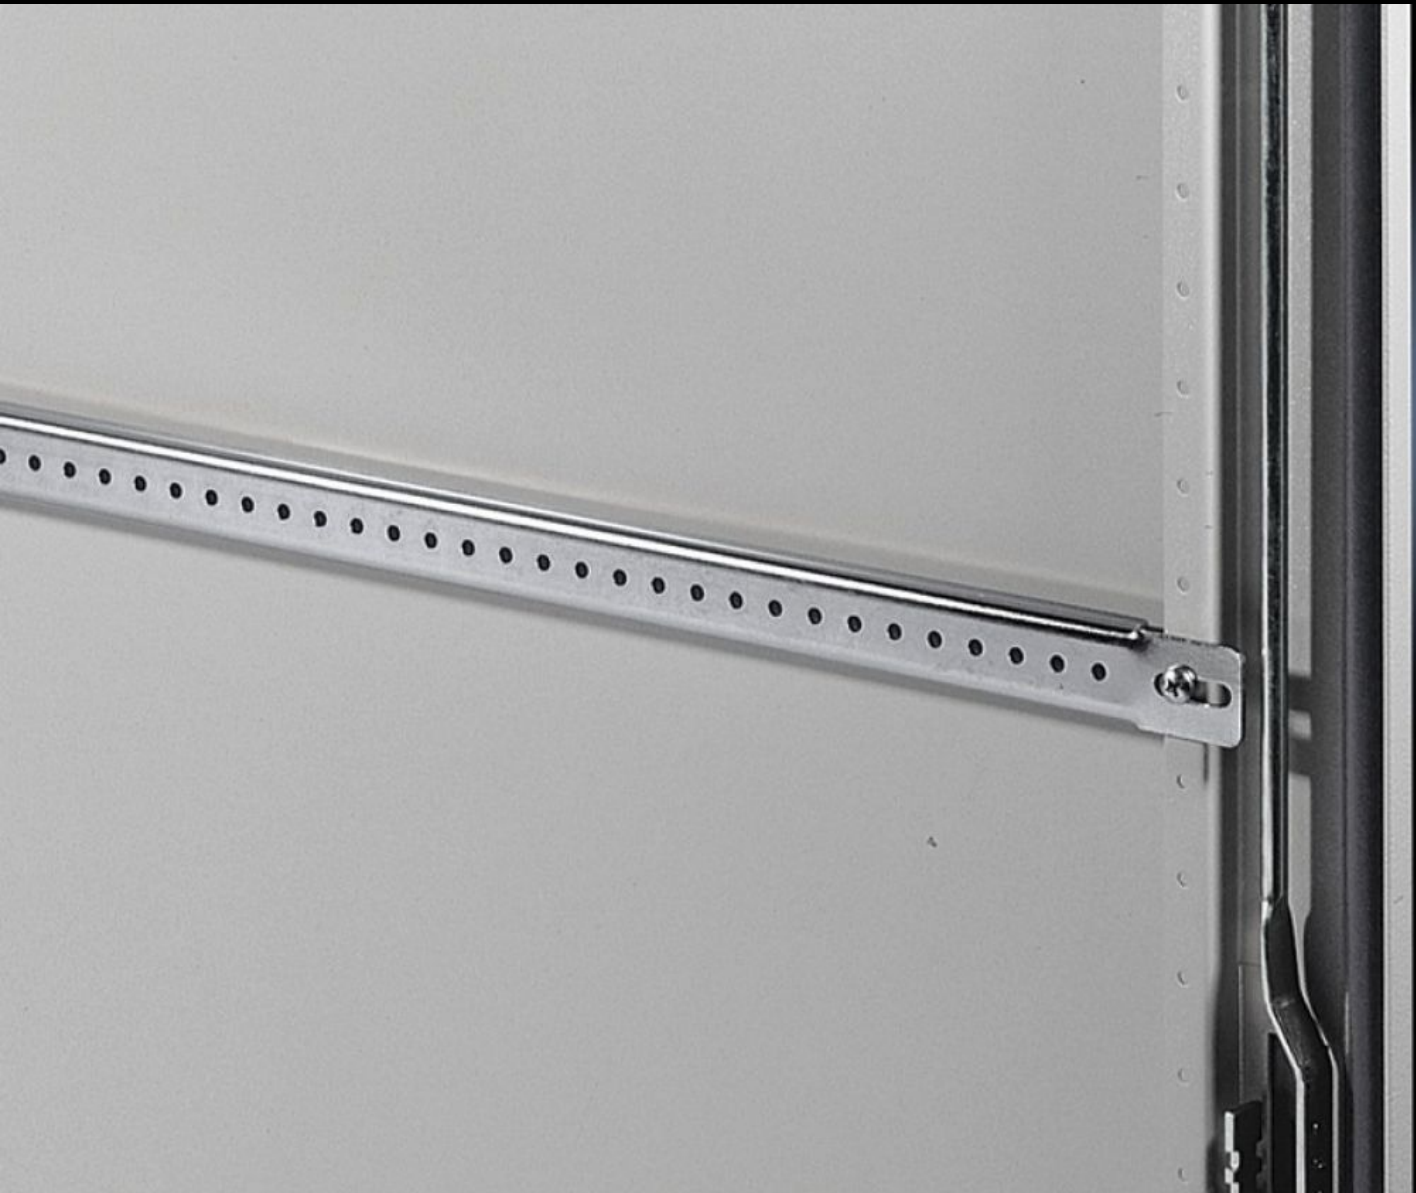

Rittal – The System.

Faster – better – everywhere.

SZ 2326.000

サポートレール

State: 2026/05/13 (Source: rittal.com/jp-ja)

ENCLOSURES

POWER DISTRIBUTION

CLIMATE CONTROL

IT INFRASTRUCTURE

SOFTWARE & SERVICES

FRIEDHELM LOH GROUP