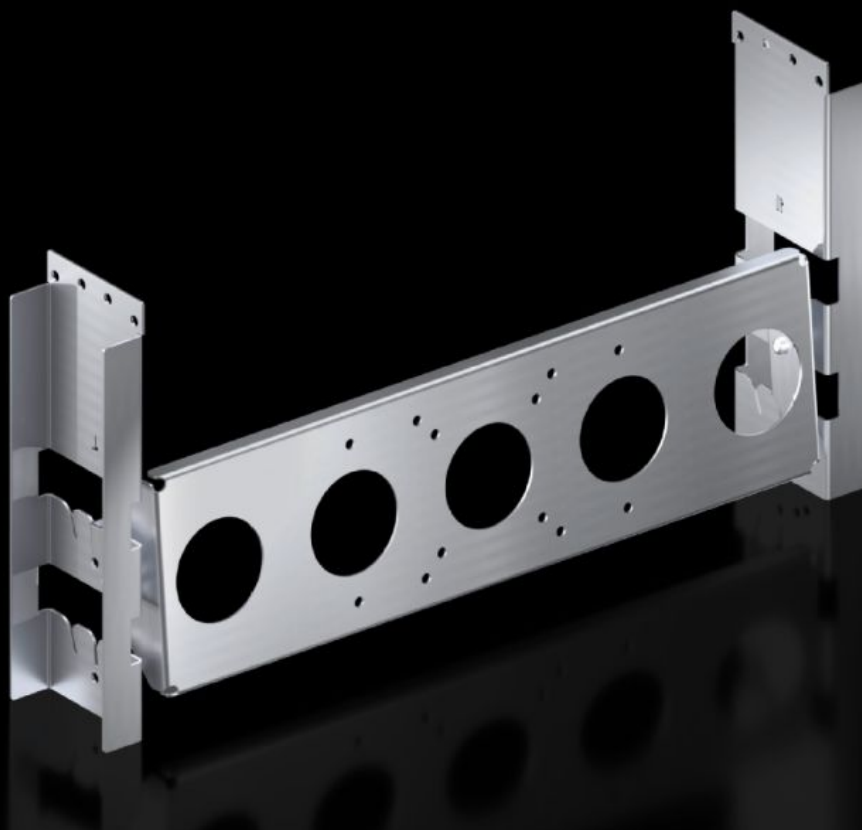

Rittal – The System.

Faster – better – everywhere.

SM 2383.060

モニターホルダー

State: 2026/07/09 (Source: rittal.com/jp-ja)

ENCLOSURES

POWER DISTRIBUTION

CLIMATE CONTROL

IT INFRASTRUCTURE

SOFTWARE & SERVICES

FRIEDHELM LOH GROUP