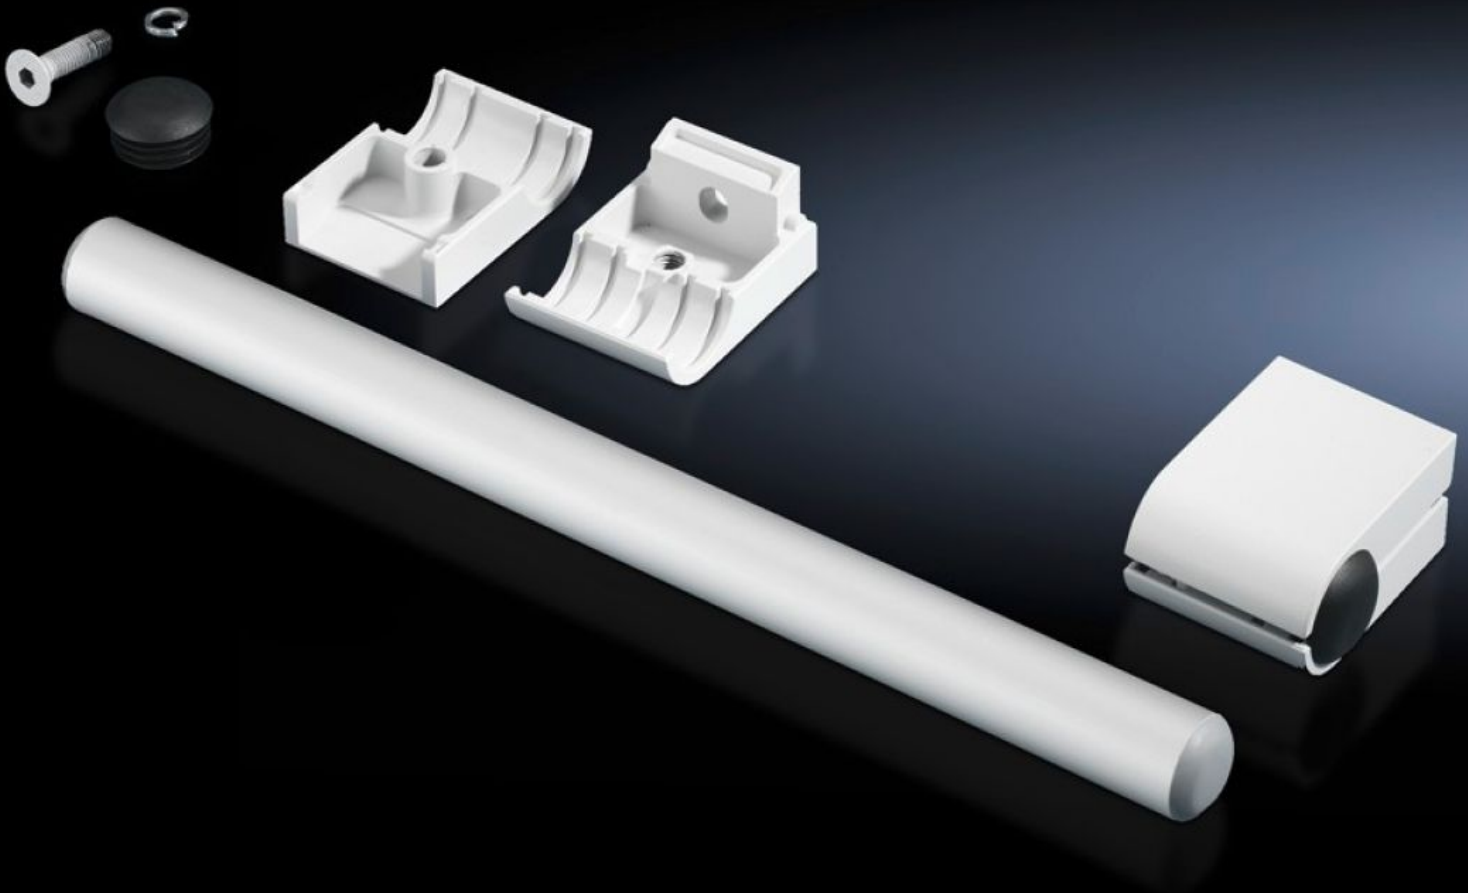

Rittal – The System.

Faster – better – everywhere.

SZ 2389.000

ハンドルセット

State: 2026/06/06 (Source: rittal.com/jp-ja)

ENCLOSURES

POWER DISTRIBUTION

CLIMATE CONTROL

IT INFRASTRUCTURE

SOFTWARE & SERVICES

FRIEDHELM LOH GROUP