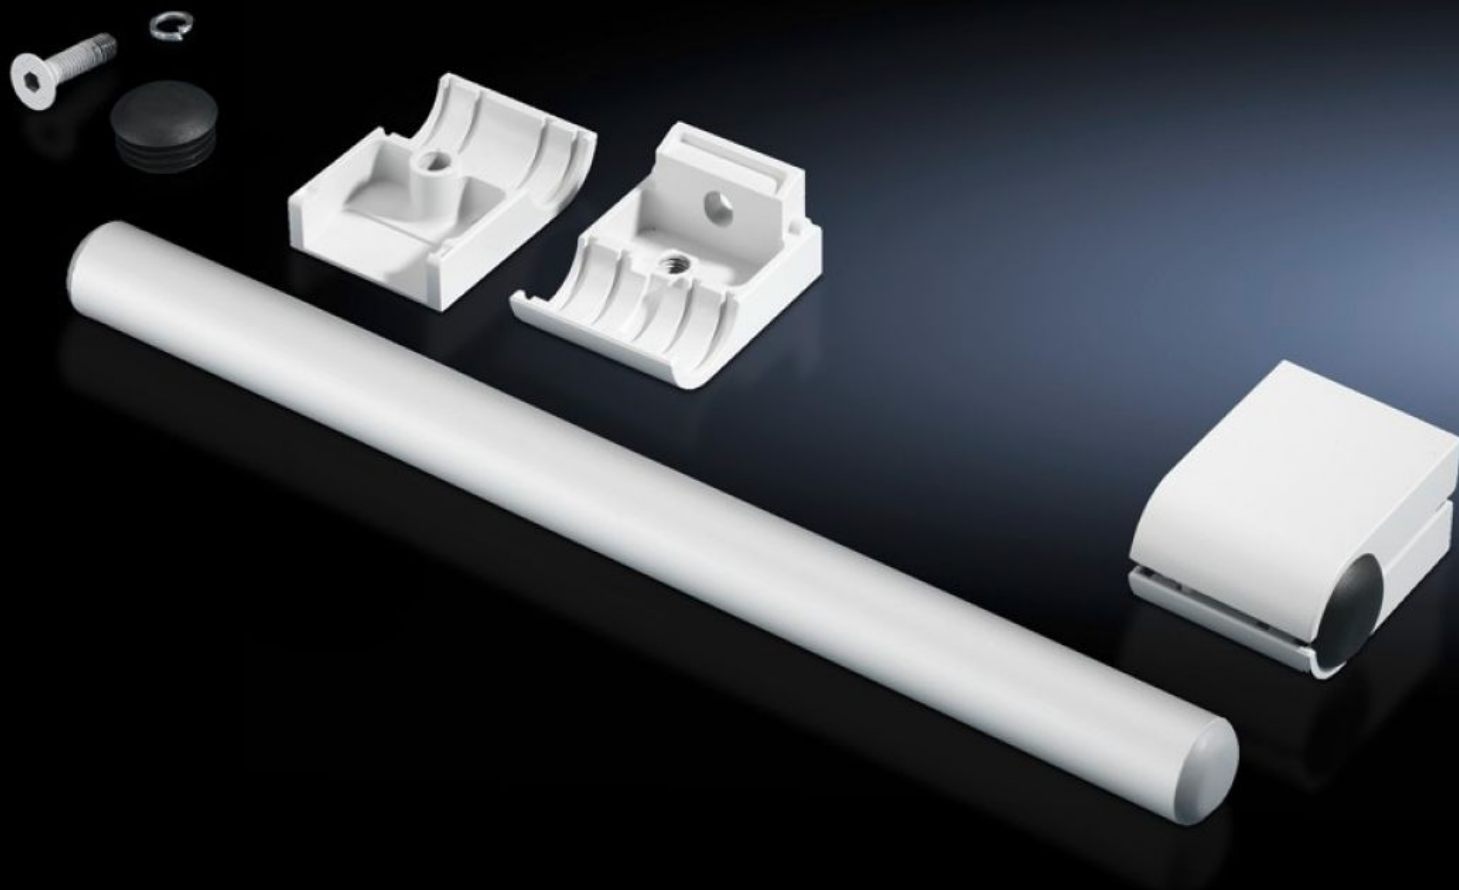

Rittal – The System.

Faster – better – everywhere.

SZ 2389.000

ハンドルセット

State: 2026/04/09 (Source: rittal.com/jp-ja)

ENCLOSURES

POWER DISTRIBUTION

CLIMATE CONTROL

IT INFRASTRUCTURE

SOFTWARE & SERVICES

FRIEDHELM LOH GROUP