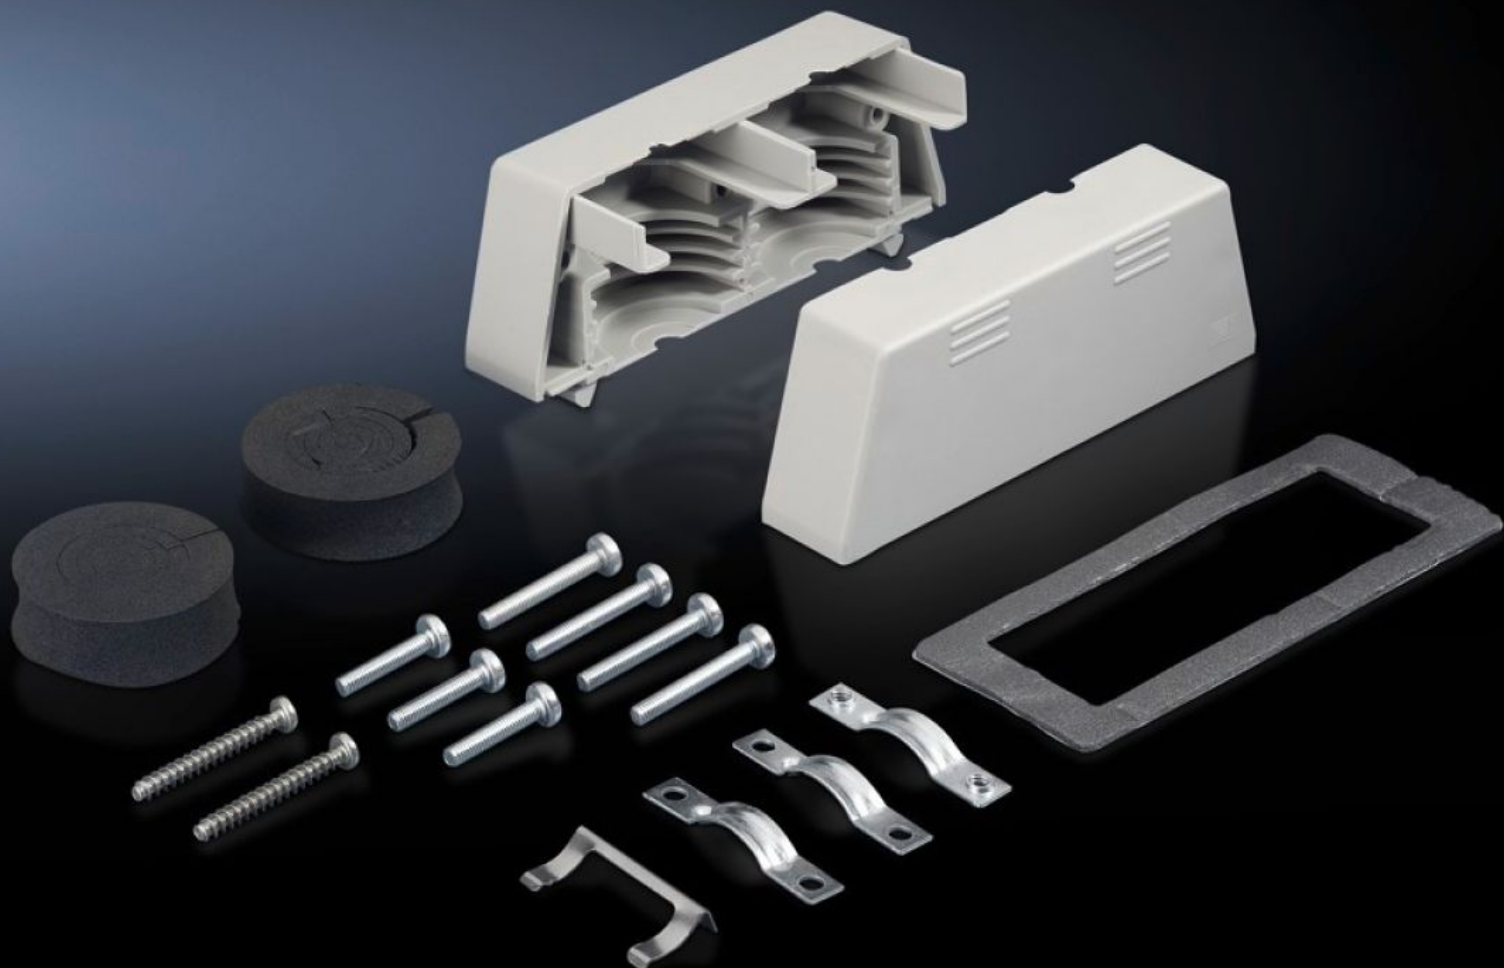

Rittal – The System.

Faster – better – everywhere.

SZ 2400.000

コネクターグラウンド

State: 2026/05/22 (Source: rittal.com/jp-ja)

ENCLOSURES

POWER DISTRIBUTION

CLIMATE CONTROL

IT INFRASTRUCTURE

SOFTWARE & SERVICES

FRIEDHELM LOH GROUP