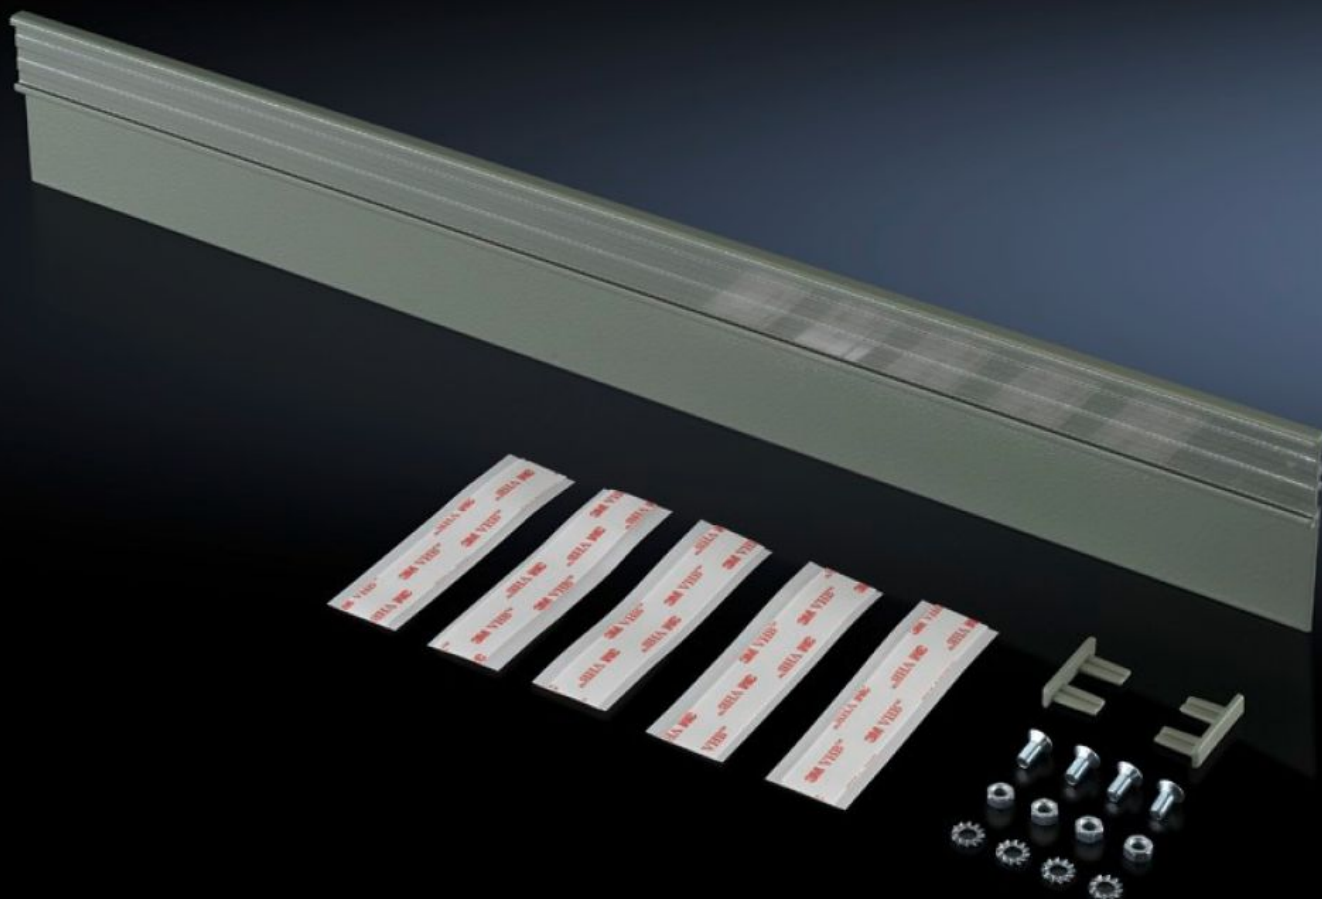

Rittal – The System.

Faster – better – everywhere.

SZ 2404.000

ストリップ型銘板

State: 2026/05/13 (Source: rittal.com/jp-ja)

ENCLOSURES

POWER DISTRIBUTION

CLIMATE CONTROL

IT INFRASTRUCTURE

SOFTWARE & SERVICES

FRIEDHELM LOH GROUP