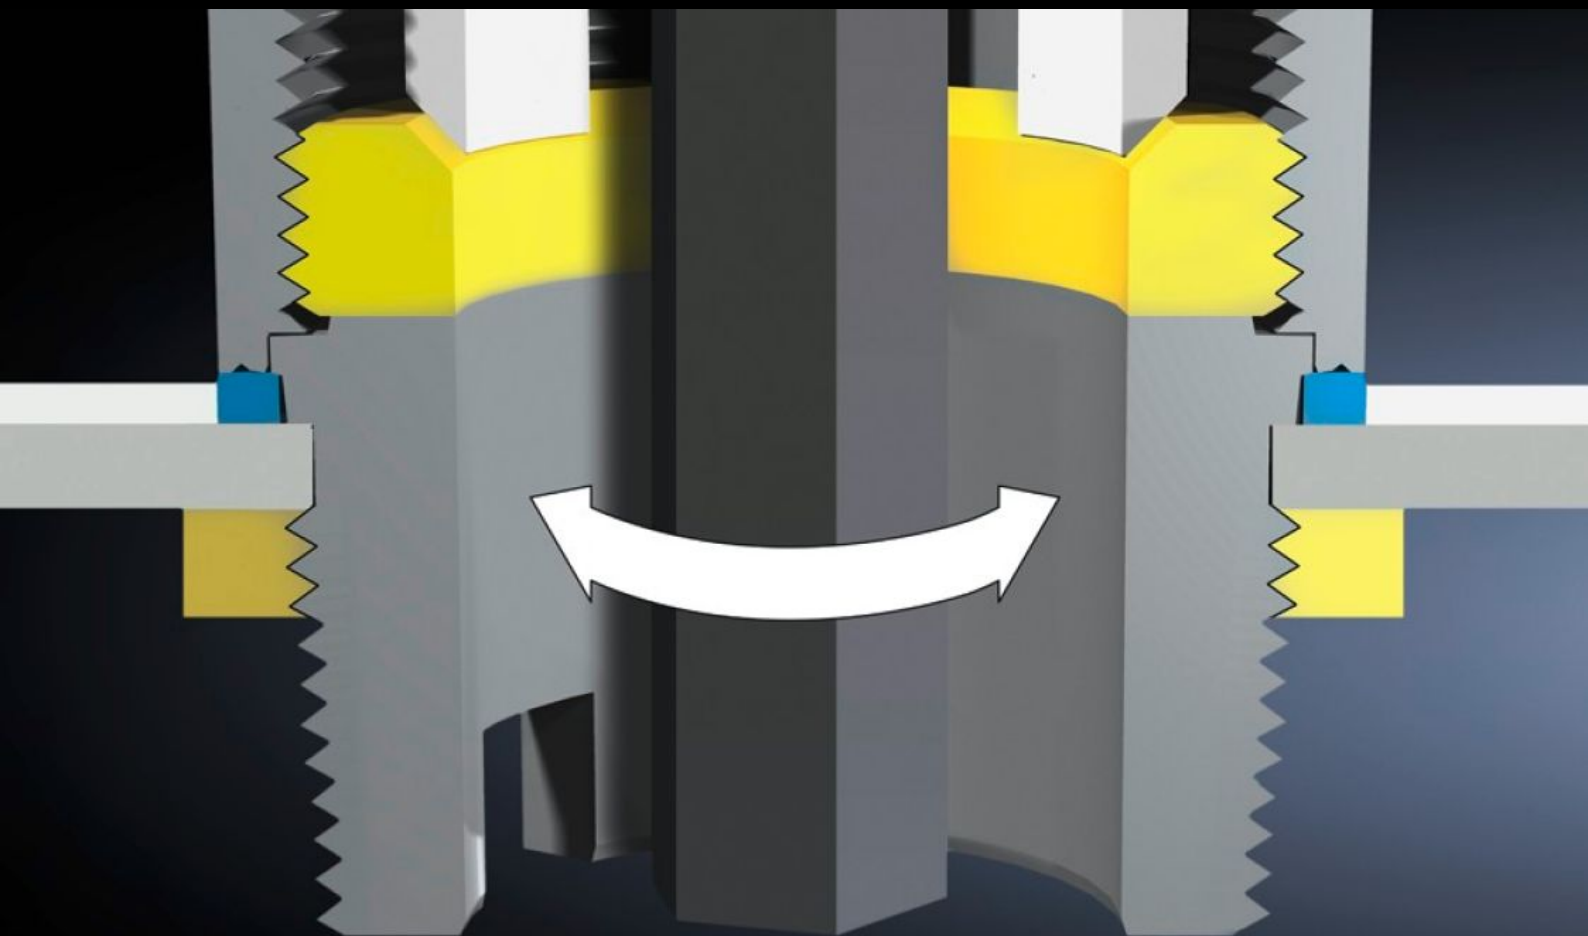

Rittal – The System.

Faster – better – everywhere.