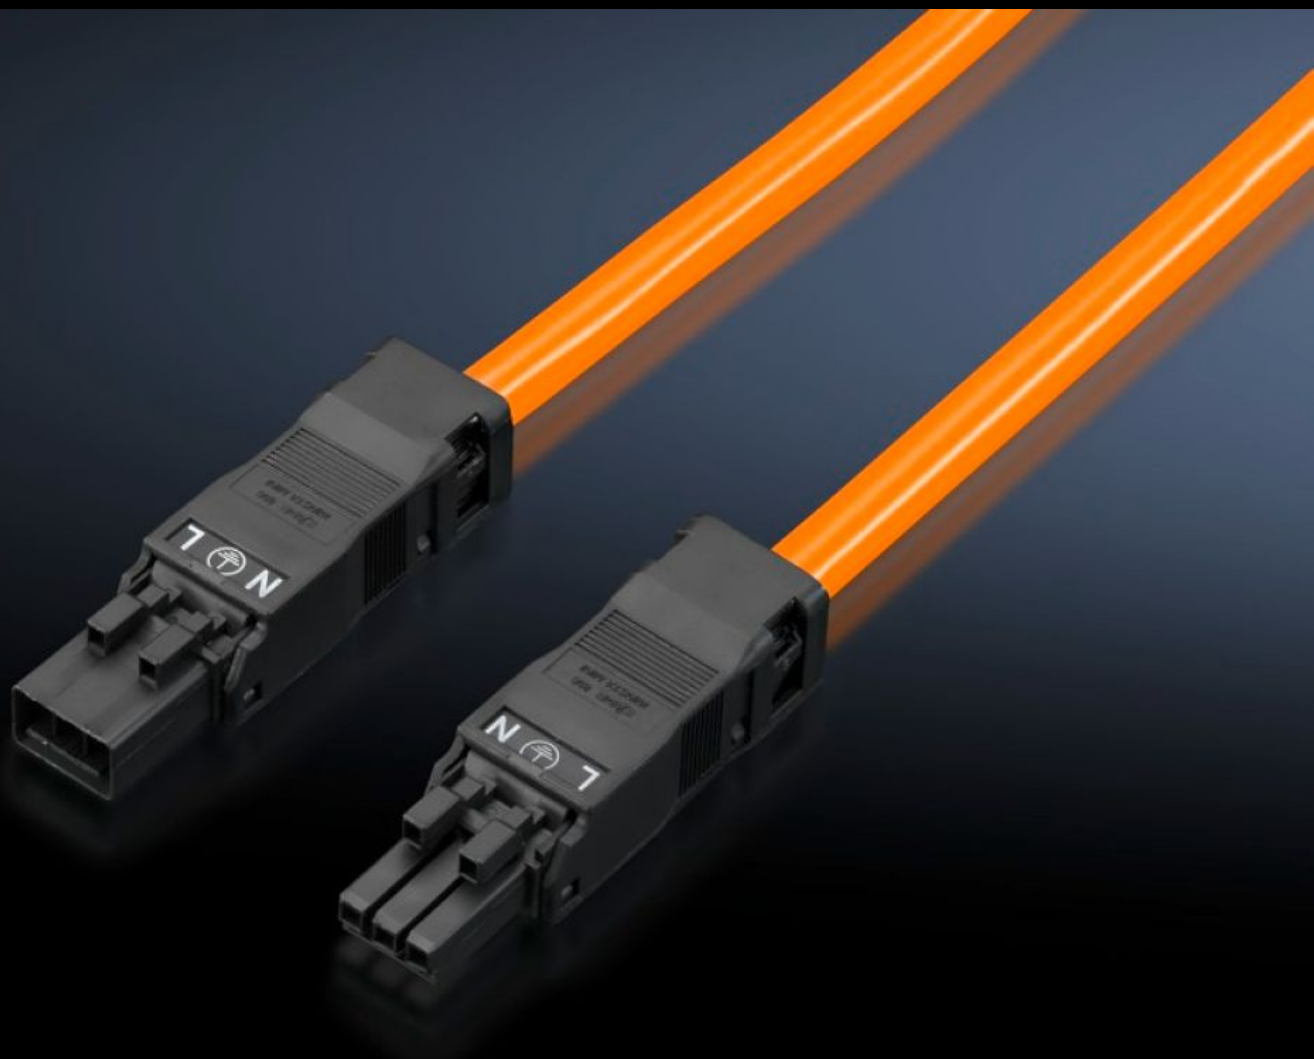

Rittal – The System.

Faster – better – everywhere.

SZ 2500.435 接続ケーブル

State: 2026/05/11 (Source: rittal.com/jp-ja)

ENCLOSURES

POWER DISTRIBUTION

CLIMATE CONTROL

IT INFRASTRUCTURE

SOFTWARE & SERVICES

FRIEDHELM LOH GROUP

SZ 2500.435 - 接続ケーブル

LED システム照明灯へのシンプルな電源接続に使用します。

Features

品番	SZ 2500.435
仕様	直列配線 (渡り配線)、極数 3、(ソケットとプラグ付き)
製品説明	LED システム照明灯へのシンプルな電源接続に使用します。
塗装色	オレンジ
長さ	200 mm
寸法：	長さ: 200 mm
定格電圧	100 V~240 V、単相、50 Hz/60 Hz
1パック	1 個
純質量	0.065 kg
総質量	0.074 kg
関税率番号	85444290
ETIM 9	EC001576
ETIM 8	EC001576
ECLASS 8.0	27060402

Features

製品説明

SZ Connection cable for throughwiring, 3-pole, L: 200 mm,
100-240 V

Approvals

Explanations

製造者宣言書