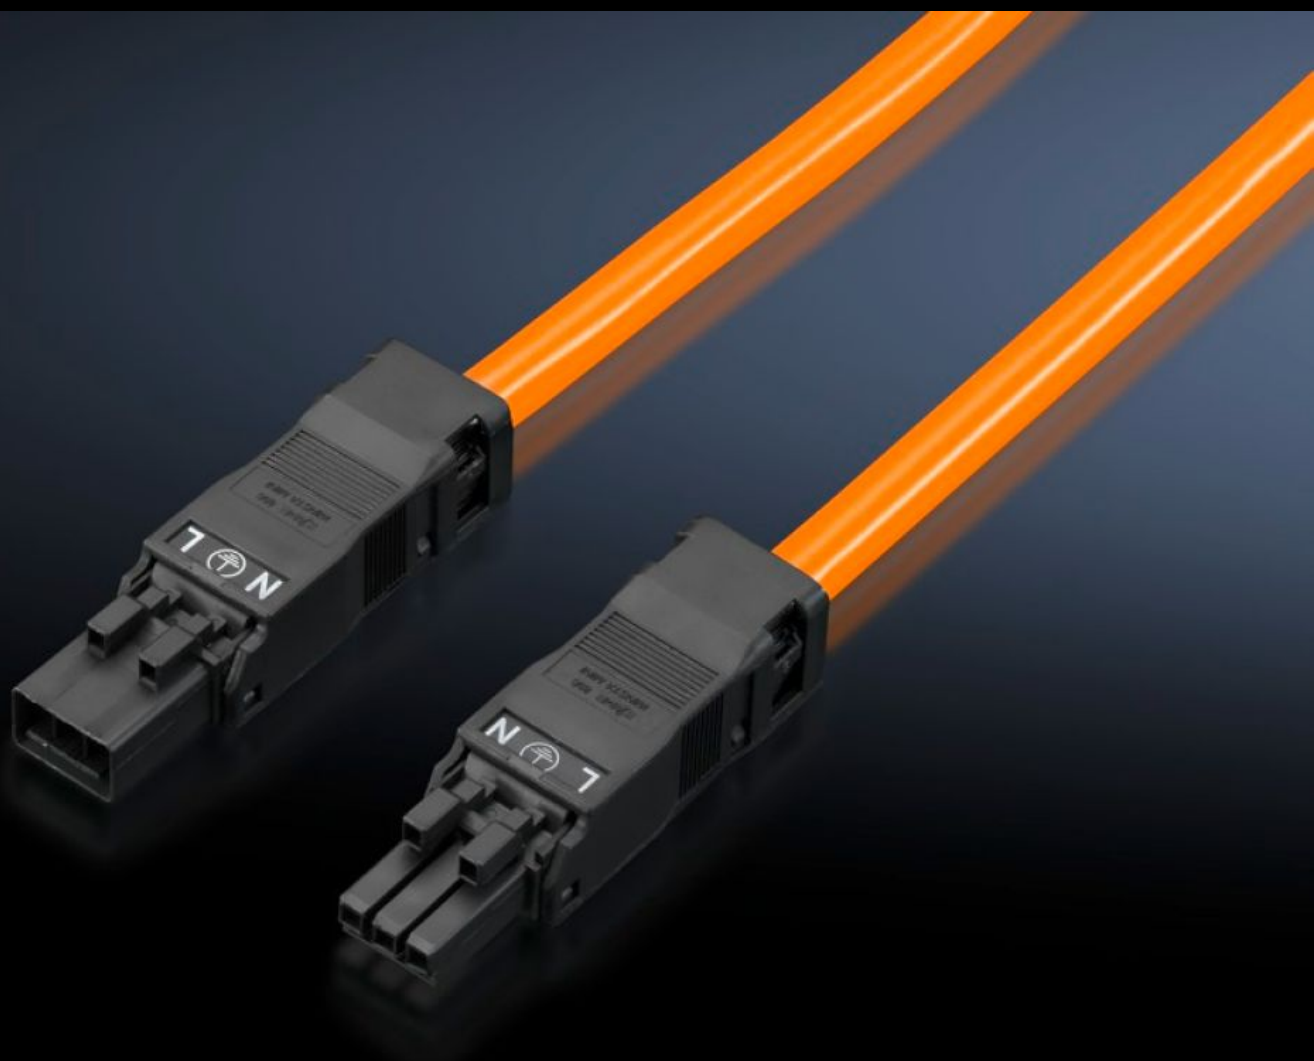

Rittal – The System.

Faster – better – everywhere.

SZ 2500.435 接続ケーブル

State: 2026/02/15 (Source: rittal.com/jp-ja)

ENCLOSURES

POWER DISTRIBUTION

CLIMATE CONTROL

IT INFRASTRUCTURE

SOFTWARE & SERVICES

FRIEDHELM LOH GROUP

SZ 2500.435 - 接続ケーブル

LED システム照明灯へのシンプルな電源接続に使用します。

Features

品番	SZ 2500.435
仕様	直列配線 (渡り配線)、極数 3、(ソケットとプラグ付き)
製品説明	LED システム照明灯へのシンプルな電源接続に使用します。
塗装色	オレンジ
長さ	200 mm
寸法：	長さ: 200 mm
定格電圧	100 V~240 V、単相、50 Hz/60 Hz
1パック	1 個
純質量	0.065
総質量	0.074
関税率番号	85444290
EAN	4028177956872
ETIM 9	EC001576
ETIM 8	EC001576