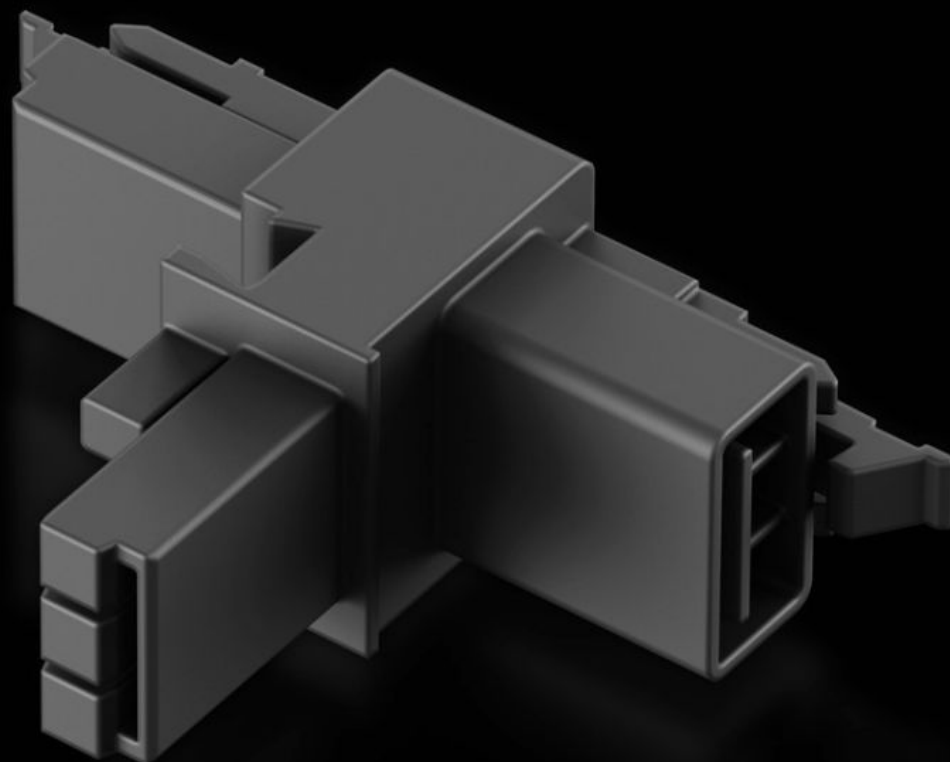

Rittal – The System.

Faster – better – everywhere.

SZ 2500.680

**ソケット x2 とプラグ x1 の T 形コ
ネクター**

State: 2026/07/08 (Source: rittal.com/jp-ja)

ENCLOSURES

POWER DISTRIBUTION

CLIMATE CONTROL

IT INFRASTRUCTURE

SOFTWARE & SERVICES

FRIEDHELM LOH GROUP

SZ 2500.680 - ソケット x 2 とプラグ x 1 の T 形コネク ター

LED システム照明灯やコンセントボックスの配線時に、感電防止対策が施された安全性の高い分岐点を施工するために使用します。

Features

品番	SZ 2500.680
製品説明	LED システム照明灯やコンセントボックスの配線時に、感電防止対策が施された安全性の高い分岐点を施工するために使用します。
1パック	5 個
純質量	0.05 kg
総質量	0.08 kg
関税率番号	85369095
ETIM 9	EC002625
ETIM 8	EC002625
ECLASS 8.0	27189234
製品説明	SZ T distributor with 2 sockets, 1 connector