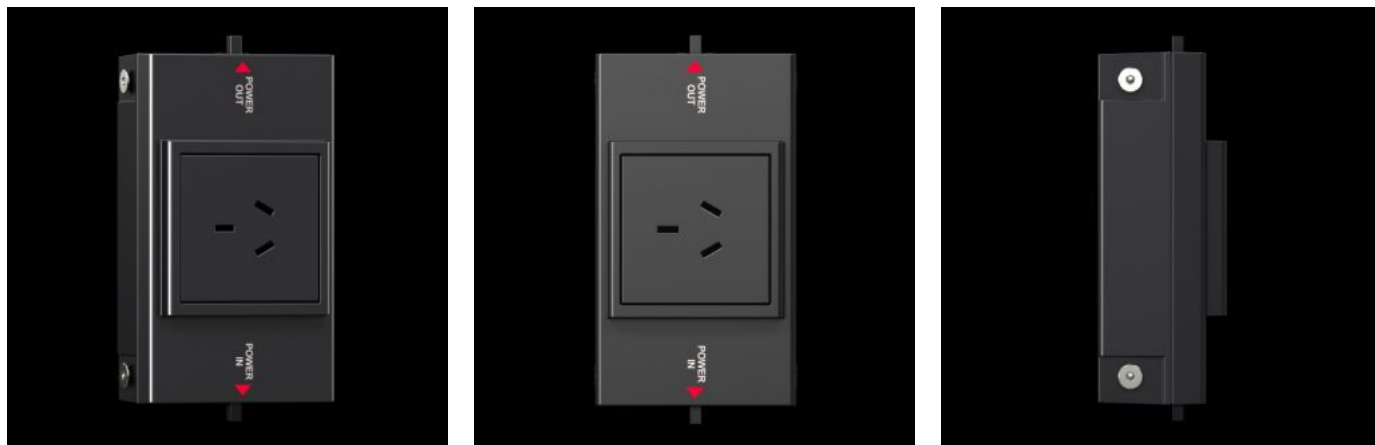

SZ 2500.712 - コンセントボックス LEDシステム照明用

LED システム照明灯とセットで使用すれば、コンセントボックスは、国際的な使用に対応できる柔軟性を有するモジュラーシステムになるでしょう。

Features

品番	SZ 2500.712
製品説明	LED システム照明灯とセットで使用すれば、コンセントボックスは、国際的な使用に対応できる柔軟性を有するモジュラーシステムになるでしょう。
メリット	LED システム照明灯と同じ接続アクセサリ LED システム照明灯とカスケード接続が可能 エンクロージャー内全体およびドアフレームに柔軟に設置可能 コンセントボックスの平面への人間工学を考慮したポジショニング 単純な接続技術と LED システム照明灯の電気回路への統合により、配線作業が追加されません
材質	プラスチック
塗装色	RAL 7016
同梱品	取り付け部品を含む
可能な連結	給電、極数 3 直接配線 (渡り配線)、極数 3