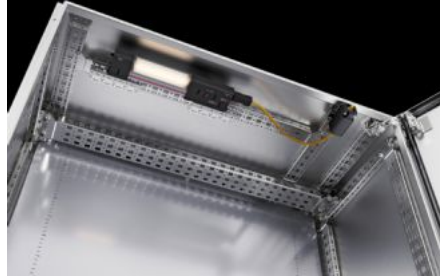

IT INFRASTRUCTURE

SOFTWARE & SERVICES

FRIEDHELM LOH GROUP

AX 2519.110 - ドアステイ AX用

ドアステイ、AX ステンレス製用

Features

品番	AX 2519.110
製品説明	ドアを開いた状態でホールドします。取り付けるためのハウジングへの機械加工は不要です。
材質	鋼板製
表面	亜鉛めっき
同梱品	取り付け部品を含む
取り付け位置	上 / 下
取り付けについてのご注意	AX ステンレス製に取り付けるには、AX 内装用レールとの併用で
適用エンクロージャータイプ	AX ステンレス製
1パック	1 個
純質量	0.14 kg
総質量	0.141 kg
関税率番号	83024900
ETIM 9	EC002626
ETIM 8	EC002626

Features

製品説明

AX ドアステイ、AX ステンレス製用