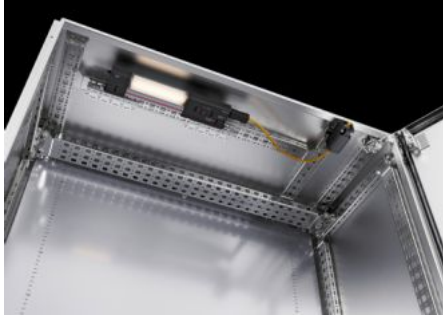

IT INFRASTRUCTURE

SOFTWARE & SERVICES

FRIEDHELM LOH GROUP

AX 2519.110 - ドアステイ AX用

ドアステイ、AX ステンレス製用

Features

品番	AX 2519.110
製品説明	ドアを開いた状態でホールドします。取り付けるためのハウジングへの機械加工は不要です。
材質	鋼板製
表面	亜鉛めっき
同梱品	取り付け部品を含む
取り付け位置	上 / 下
取り付けについてのご注意	AX ステンレス製に取り付けるには、AX 内装用レールとの併用で
適用エンクロージャータイプ	AX ステンレス製
1パック	1 個
純質量	0.14 kg
総質量	0.141 kg
関税率番号	83024900
ETIM 9	EC002626
ETIM 8	EC002626

Features

製品説明

AX ドアステイ、AX ステンレス製用