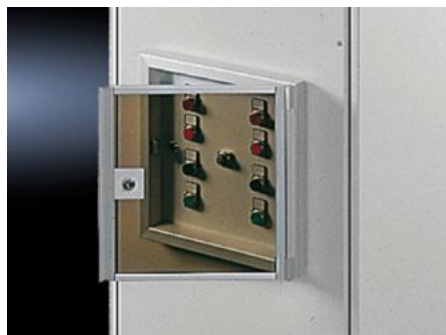

IT INFRASTRUCTURE

SOFTWARE & SERVICES

FRIEDHELM LOH GROUP

FT 2792.000 - 透視窓 ディスプレイパネル用

表示機器や操作機器の保護用。取り付け可能な高さは最大 35 mm、操作パネル AX および AE に使用できます。

Features

品番	FT 2792.000
材質	フレーム：アルミニウム、アルマイト処理 透明板：半透明アクリルガラス
同梱品	ロックインサート No. 3524 Eを含む
適用品番	2742.010 2742.000
適用	エンクロージャータイプ: ディスプレイパネル AX AE 幅: = 377 mm 高さ: = 377 mm
1パック	1 個
純質量	2.086 kg
総質量	2.286 kg
関税率番号	76101000

Features

ETIM 9	EC002527
--------	----------

ETIM 8	EC002527
--------	----------

ECLASS 8.0	27182204
------------	----------

製品説明	FT 透視窓、操作パネル 2742.010、2742.000 用、アルミ製
------	---------------------------------------