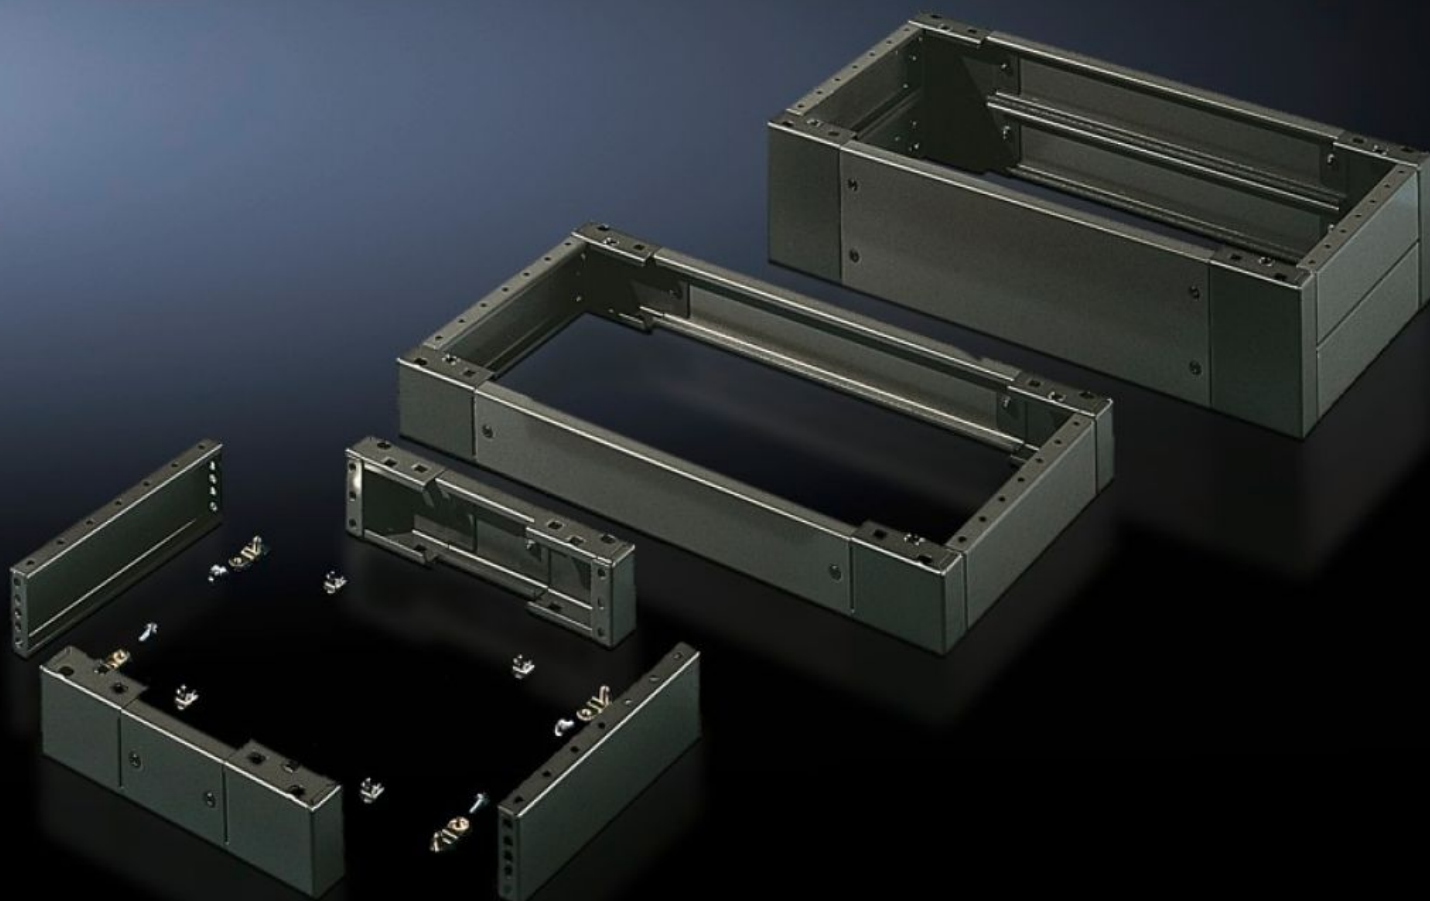

Rittal – The System.

Faster – better – everywhere.

SO 2807.200

ベース、完成品

State: 2026/05/27 (Source: rittal.com/jp-ja)

ENCLOSURES

POWER DISTRIBUTION

CLIMATE CONTROL

IT INFRASTRUCTURE

SOFTWARE & SERVICES

FRIEDHELM LOH GROUP