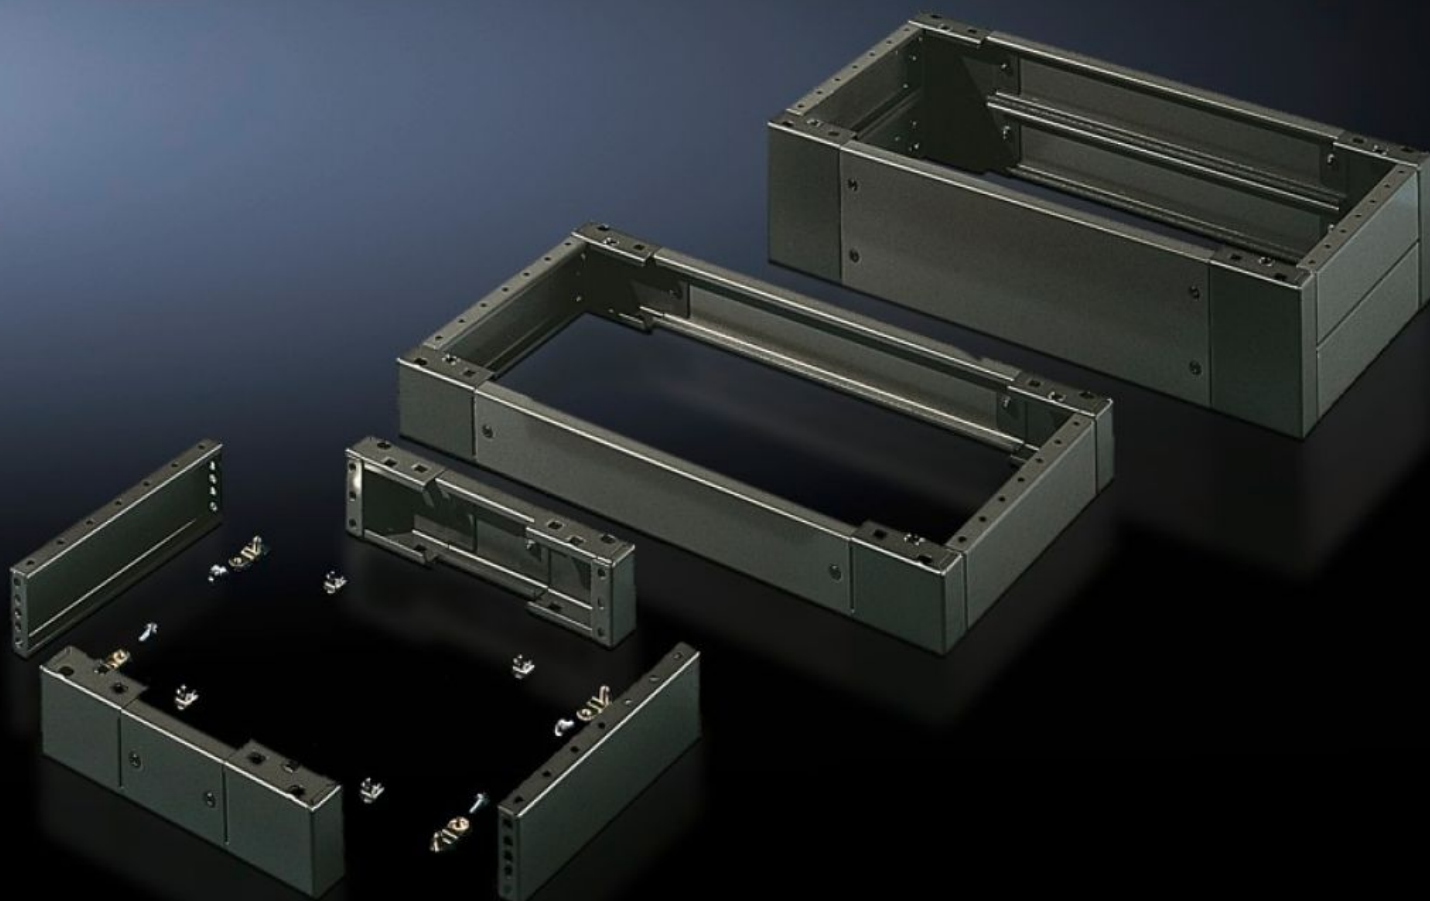

Rittal – The System.

Faster – better – everywhere.

SO 2818.200

ベース、完成品

State: 2026/05/22 (Source: rittal.com/jp-ja)

ENCLOSURES

POWER DISTRIBUTION

CLIMATE CONTROL

IT INFRASTRUCTURE

SOFTWARE & SERVICES

FRIEDHELM LOH GROUP