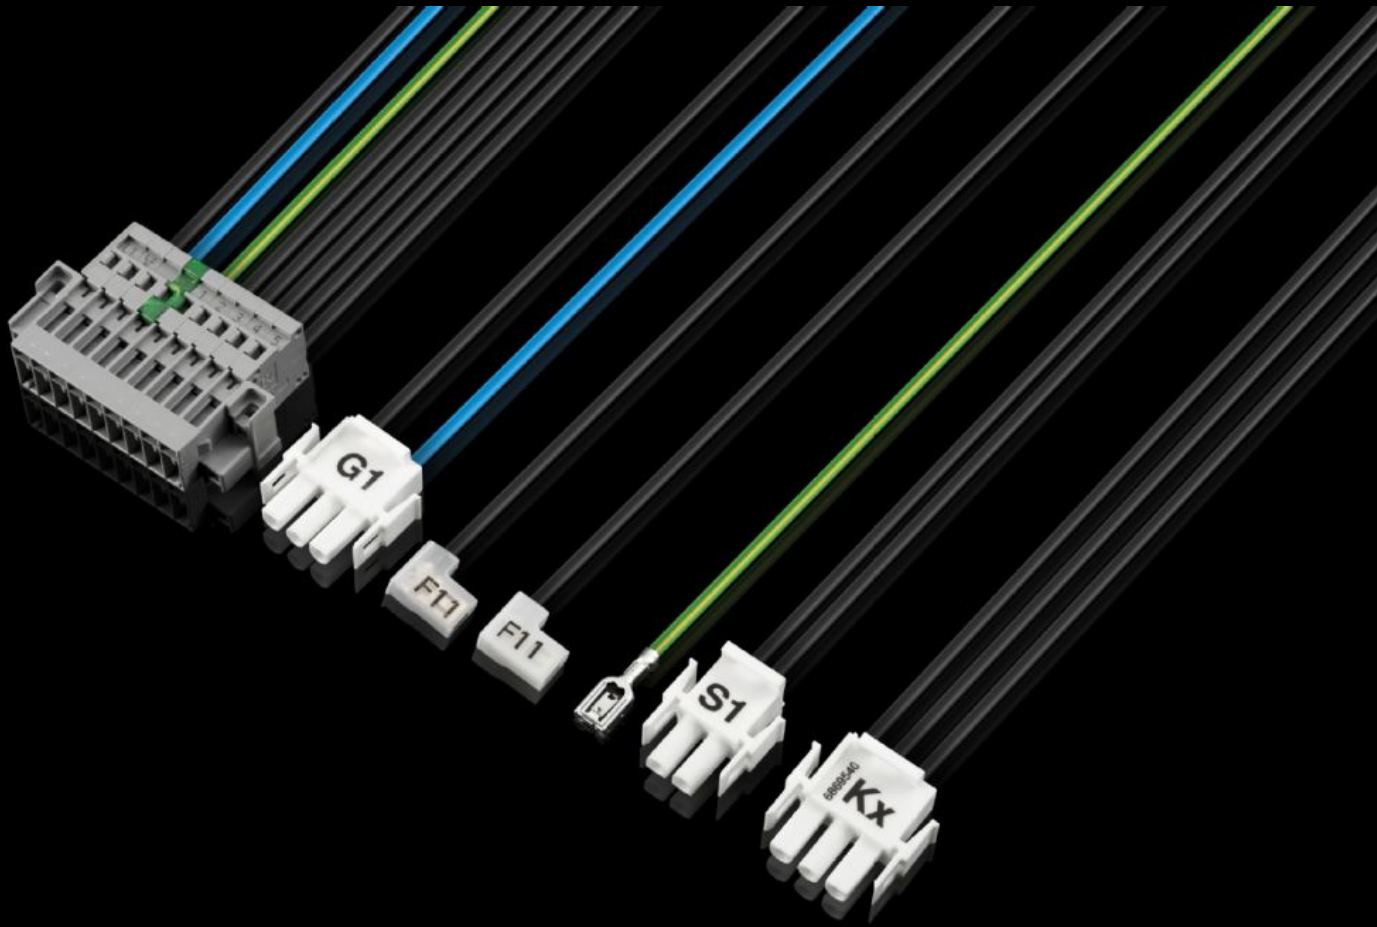

Rittal – The System.

Faster – better – everywhere.

SK 3398.464

ケーブル 電源入力 AC

State: 2026/04/18 (Source: rittal.com/jp-ja)

ENCLOSURES

POWER DISTRIBUTION

CLIMATE CONTROL

IT INFRASTRUCTURE

SOFTWARE & SERVICES

FRIEDHELM LOH GROUP