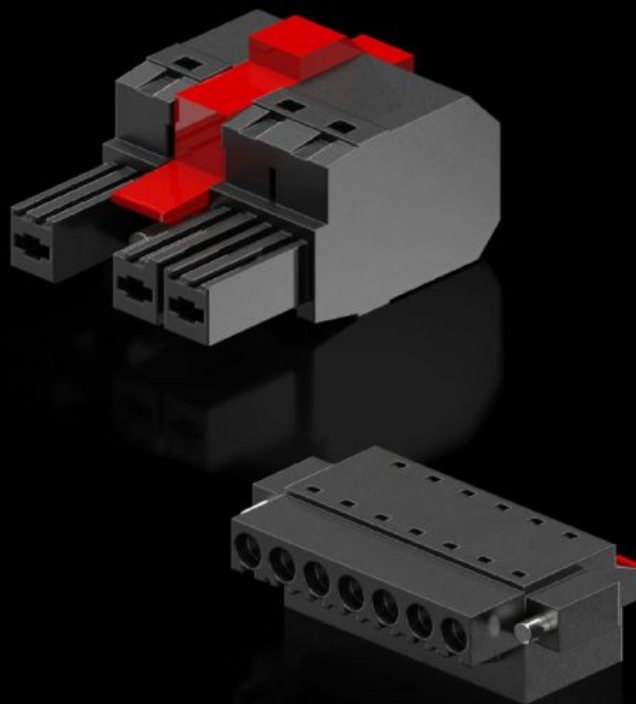

Rittal – The System.

Faster – better – everywhere.

SK 3398.658

接続プラグ

State: 2026/04/17 (Source: rittal.com/jp-ja)

ENCLOSURES

POWER DISTRIBUTION

CLIMATE CONTROL

IT INFRASTRUCTURE

SOFTWARE & SERVICES

FRIEDHELM LOH GROUP

SK 3398.658 - 接続プラグ

Features

品番	SK 3398.658
1パック	1 セット
純質量	0.03 kg
総質量	0.035 kg
関税率番号	85369095
ECLASS 8.0	27180704
製品説明	ウォール型クーリングユニット Blue e+ S 用