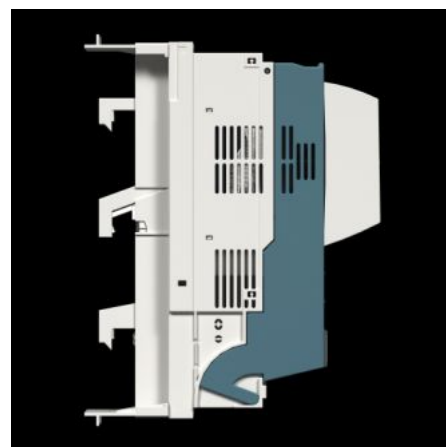

Rittal – The System.

Faster – better – everywhere.

SV 3431.030

NHヒューズ断路器、ヒューズサイズ000

State: 2026/07/04 (Source: rittal.com/jp-ja)

ENCLOSURES

POWER DISTRIBUTION

CLIMATE CONTROL

IT INFRASTRUCTURE

SOFTWARE & SERVICES

FRIEDHELM LOH GROUP

SV 3431.030 - NHヒューズ断路器、ヒューズサイズ000

Features

品番	SV 3431.030
仕様	電子式ヒューズ監視付き (ESÜ) 60 mm バスバーシステム用
材質	グラスファイバー強化型ポリアミド 耐燃性 UL 94 適合 コンタクトレール：銀メッキされた硬銅
塗装色	シャーシ RAL 7035 カバー：RAL 7001
適用バスバーシステム間隔	60 mm
ケーブル引き出し口	下
電源接続	サポート端子
定格作動電流 最大	100 A
定格電圧	690 V、三相
適用NHヒューズサイズ	000

Features

Test specification	IEC/DIN EN 60 947-3 DIN EN 60 269-2 (ヒューズリンク)
寸法：	幅: 53 mm 高さ: 213 mm
丸型ケーブルの接続サイズ	2.5 - 50 mm ²
適用バスバー	高さ: 5, 10 mm
極数	3 極
丸型ケーブル断面積	2.5 - 50 mm ²
1パック	1 個
純質量	0.599 kg
総質量	0.62 kg
銅の含有量 (kg / 個)	0.15
関税率番号	85369095
ETIM 9	EC000249
ETIM 8	EC001040
ECLASS 8.0	27371401
製品説明	SV NH fuse-switch disconnecter, size 000, 100 A, 690 V, 3-pole, box terminal, cable outlet bottom