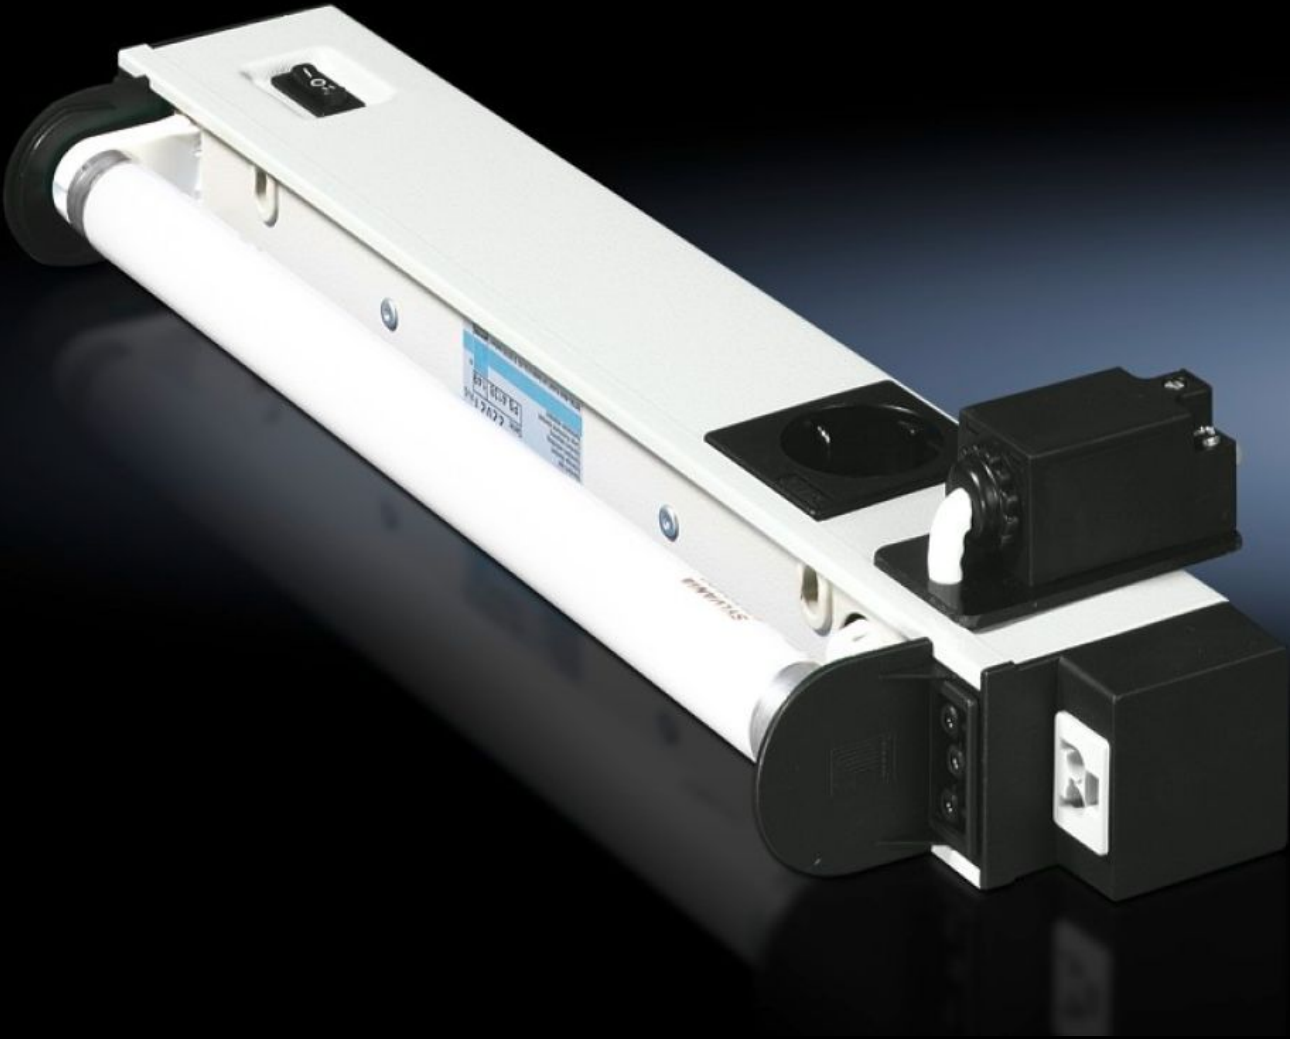

Rittal – The System.

Faster – better – everywhere.

SZ 4138.350

標準照明灯

State: 2026/05/29 (Source: rittal.com/jp-ja)

ENCLOSURES

POWER DISTRIBUTION

CLIMATE CONTROL

IT INFRASTRUCTURE

SOFTWARE & SERVICES

FRIEDHELM LOH GROUP