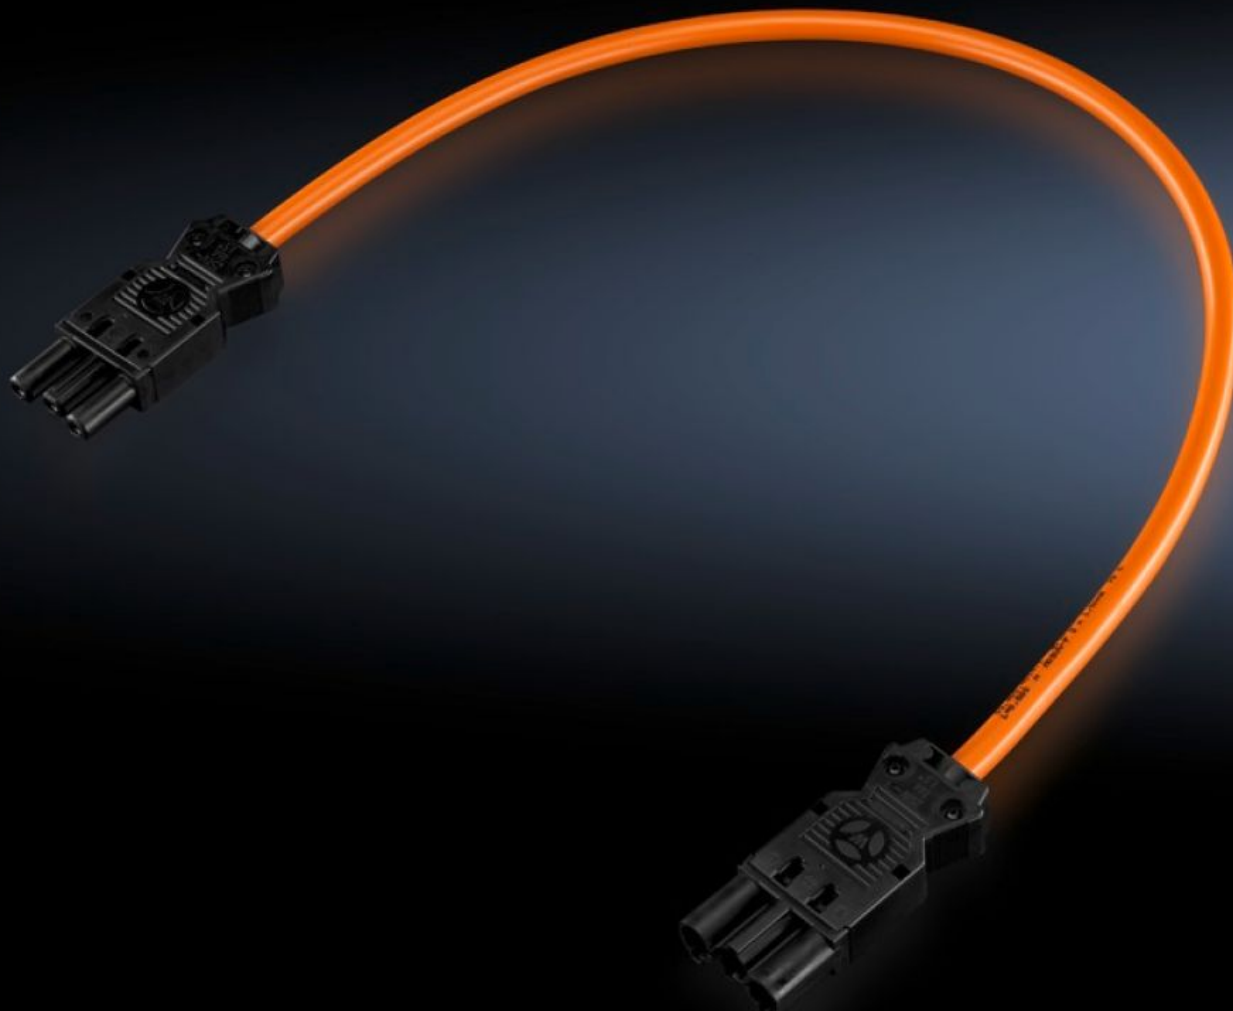

Rittal – The System.

Faster – better – everywhere.

SZ 4315.200 接続ケーブル

State: 2026/05/26 (Source: rittal.com/jp-ja)

ENCLOSURES

POWER DISTRIBUTION

CLIMATE CONTROL

IT INFRASTRUCTURE

SOFTWARE & SERVICES

FRIEDHELM LOH GROUP

SZ 4315.200 - 接続ケーブル

電源供給または通路の配線用。

Features

品番	SZ 4315.200
仕様	直接配線/接続部品SZ 2507.500経由での給電(ソケットとプラグ付き)
長さ	1,000 mm
寸法:	長さ: 1,000 mm
1パック	5 個
純質量	0.625 kg
総質量	0.648 kg
関税率番号	85444290
ECLASS 8.0	27060402
製品説明	SZ Connection cable, for through-wiring/power supply, via connection component 2507.500, with socket and connector, L: 1000 mm