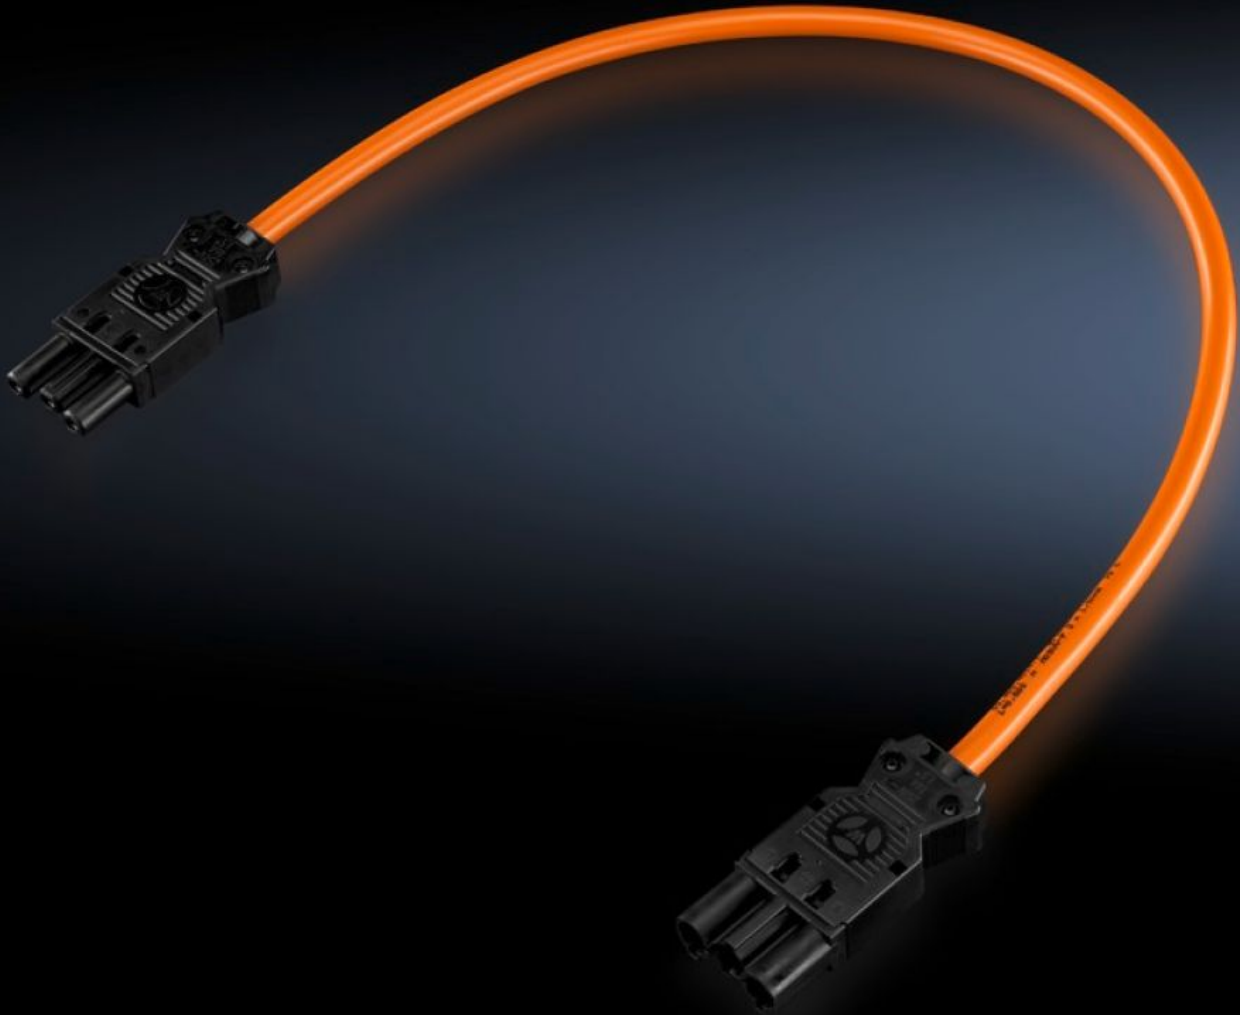

Rittal – The System.

Faster – better – everywhere.

SZ 4315.400 接続ケーブル

State: 2026/06/19 (Source: [rittal.com/jp-ja](https://www.rittal.com/jp-ja))

ENCLOSURES

POWER DISTRIBUTION

CLIMATE CONTROL

IT INFRASTRUCTURE

SOFTWARE & SERVICES

FRIEDHELM LOH GROUP

SZ 4315.400 - 接続ケーブル

電源供給または通路の配線用。

Features

品番	SZ 4315.400
仕様	直接配線/接続部品SZ 2507.500経由での給電(ソケットとプラグ付き)
長さ	600 mm
寸法:	長さ: 600 mm
1パック	5 個
純質量	0.39 kg
総質量	0.449 kg
関税率番号	85444290
ETIM 9	EC001576
ETIM 8	EC001576
ECLASS 8.0	27060402
製品説明	SZ Connection cable, for through-wiring/power supply, via connection component 2507.500, with socket and connector, L: 600 mm