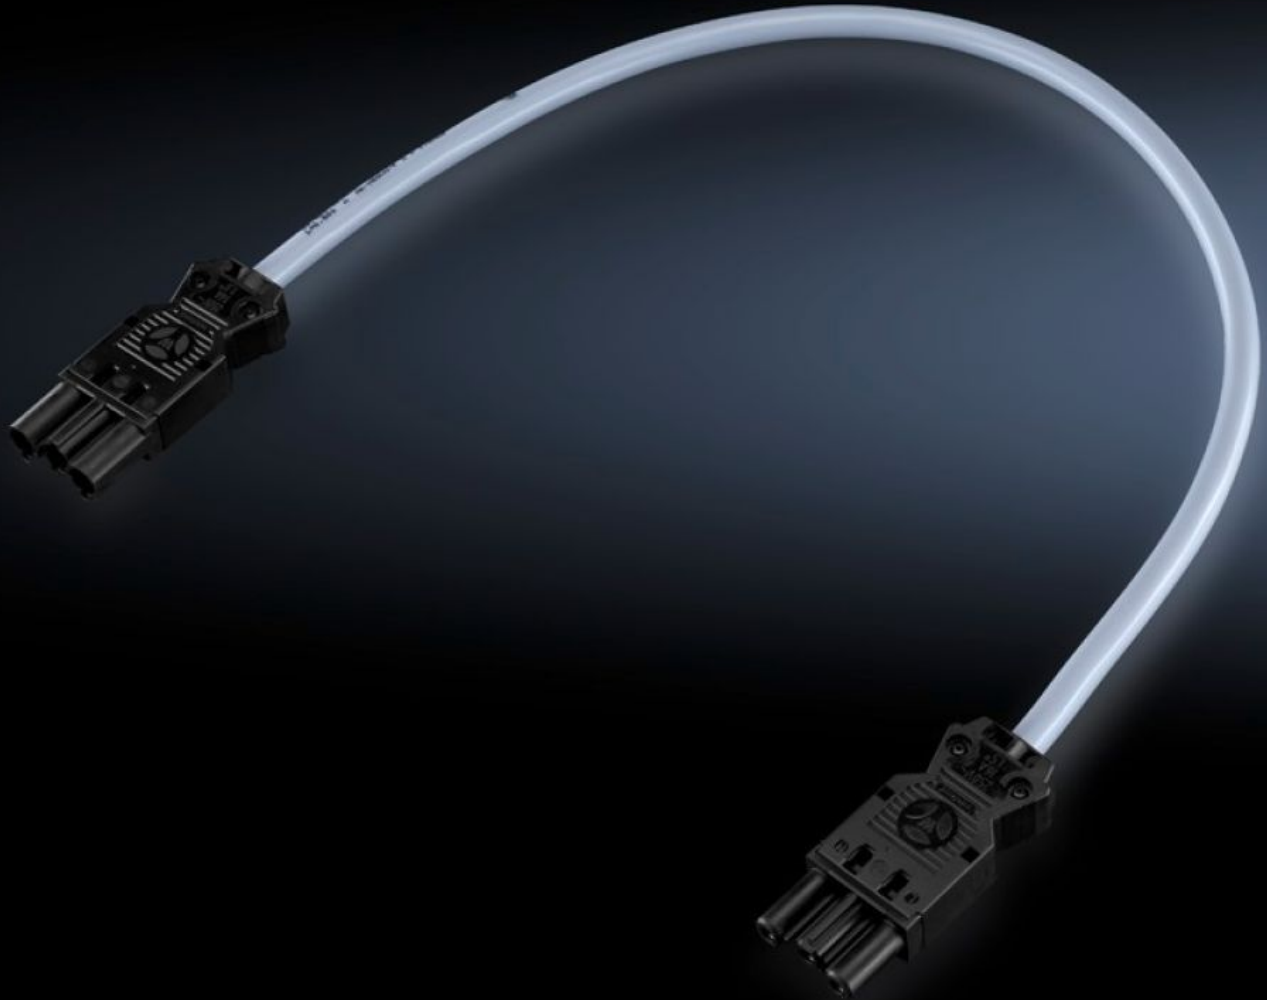

Rittal – The System.

Faster – better – everywhere.

SZ 4315.450 接続ケーブル

State: 2026/05/22 (Source: rittal.com/jp-ja)

ENCLOSURES

POWER DISTRIBUTION

CLIMATE CONTROL

IT INFRASTRUCTURE

SOFTWARE & SERVICES

FRIEDHELM LOH GROUP