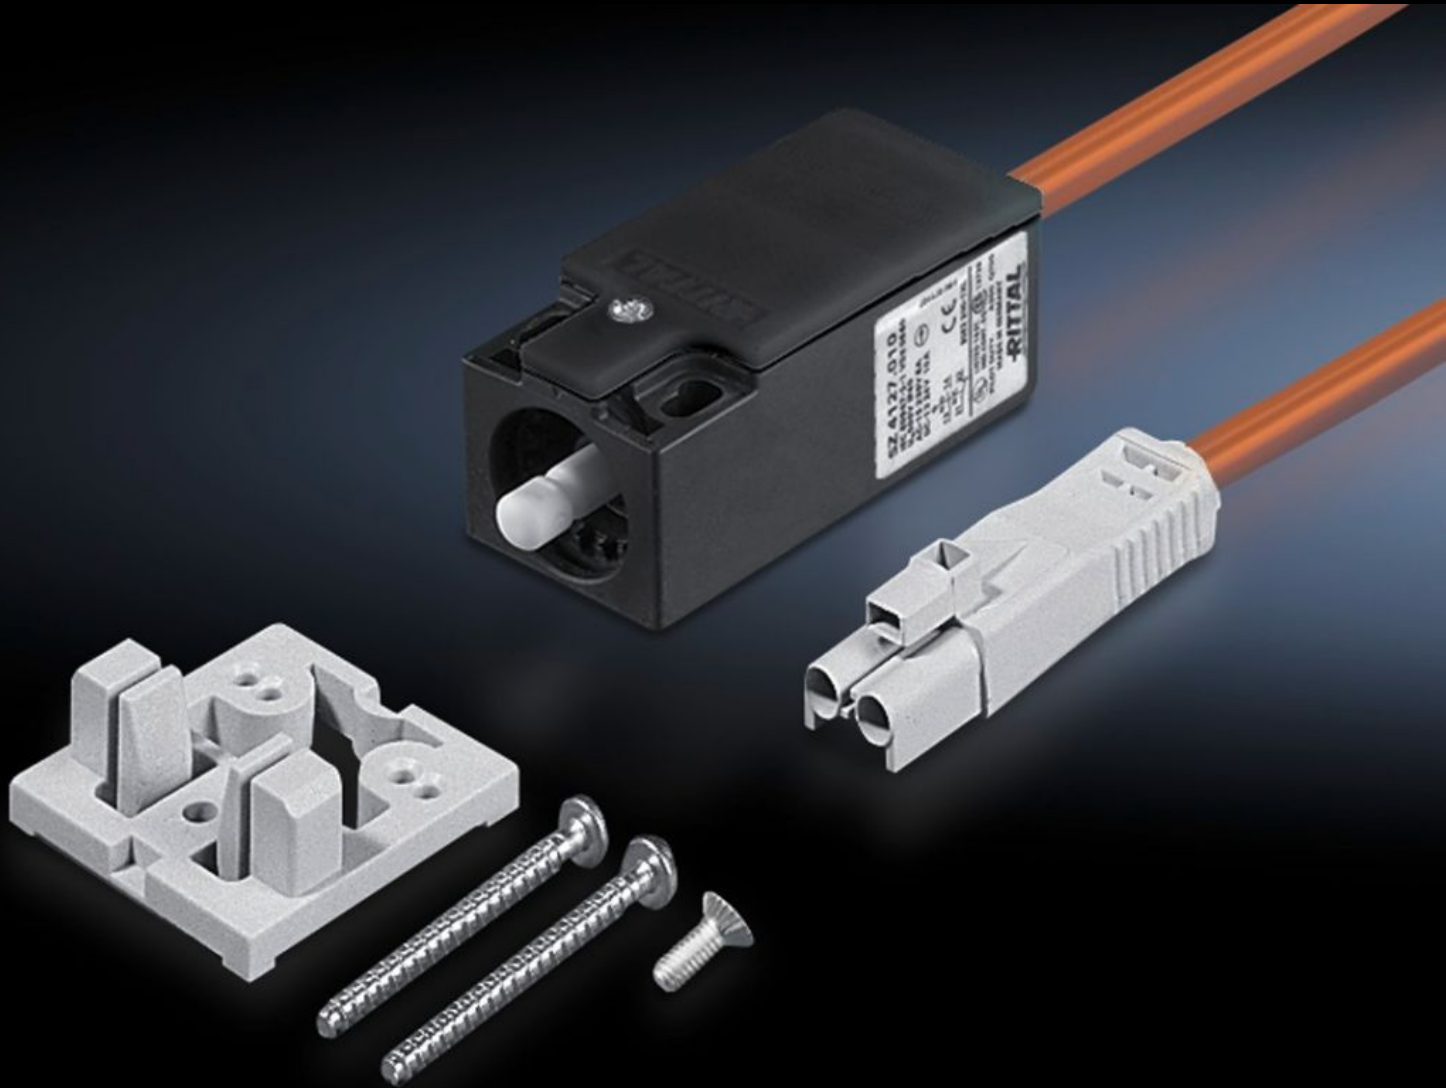

Rittal – The System.

Faster – better – everywhere.

SZ 4315.550 ドアスイッチ

State: 2026/04/05 (Source: rittal.com/jp-ja)

ENCLOSURES

POWER DISTRIBUTION

CLIMATE CONTROL

IT INFRASTRUCTURE

SOFTWARE & SERVICES

FRIEDHELM LOH GROUP

SZ 4315.550 - ドアスイッチ

組み込みアクセサリ付き、接続用配線付きまたはなし。

Features

品番	SZ 4315.550
仕様	電源接続ケーブル付き
長さ	600 mm
定格インパルス耐電圧、フェーズ 対フェーズ	6000 V AC
定格絶縁電圧	400 V AC
取り付け方法	ドアスイッチが内蔵されていない標準照明灯およびグローレス照明 灯用
寸法：	長さ: 600 mm
電源の接続	240 V AC/6 A 125 V AC/8 A 24 V AC/6 A 24 V DC/6 A
定格電圧	400 V
保護等級 IP (IEC 60 529 準拠)	IP 40
1パック	1 個
純質量	0.115 kg
総質量	0.122 kg
関税率番号	85365019
ETIM 9	EC002626

Features

ETIM 8	EC002626
ECLASS 8.0	27189266
製品説明	SZ Door-operated switch, with connection wire, L: 600 mm, grey, UL

Approvals

Approvals	CQC CQC-CCC CSA UL + C-UL (listed) UR
-----------	---