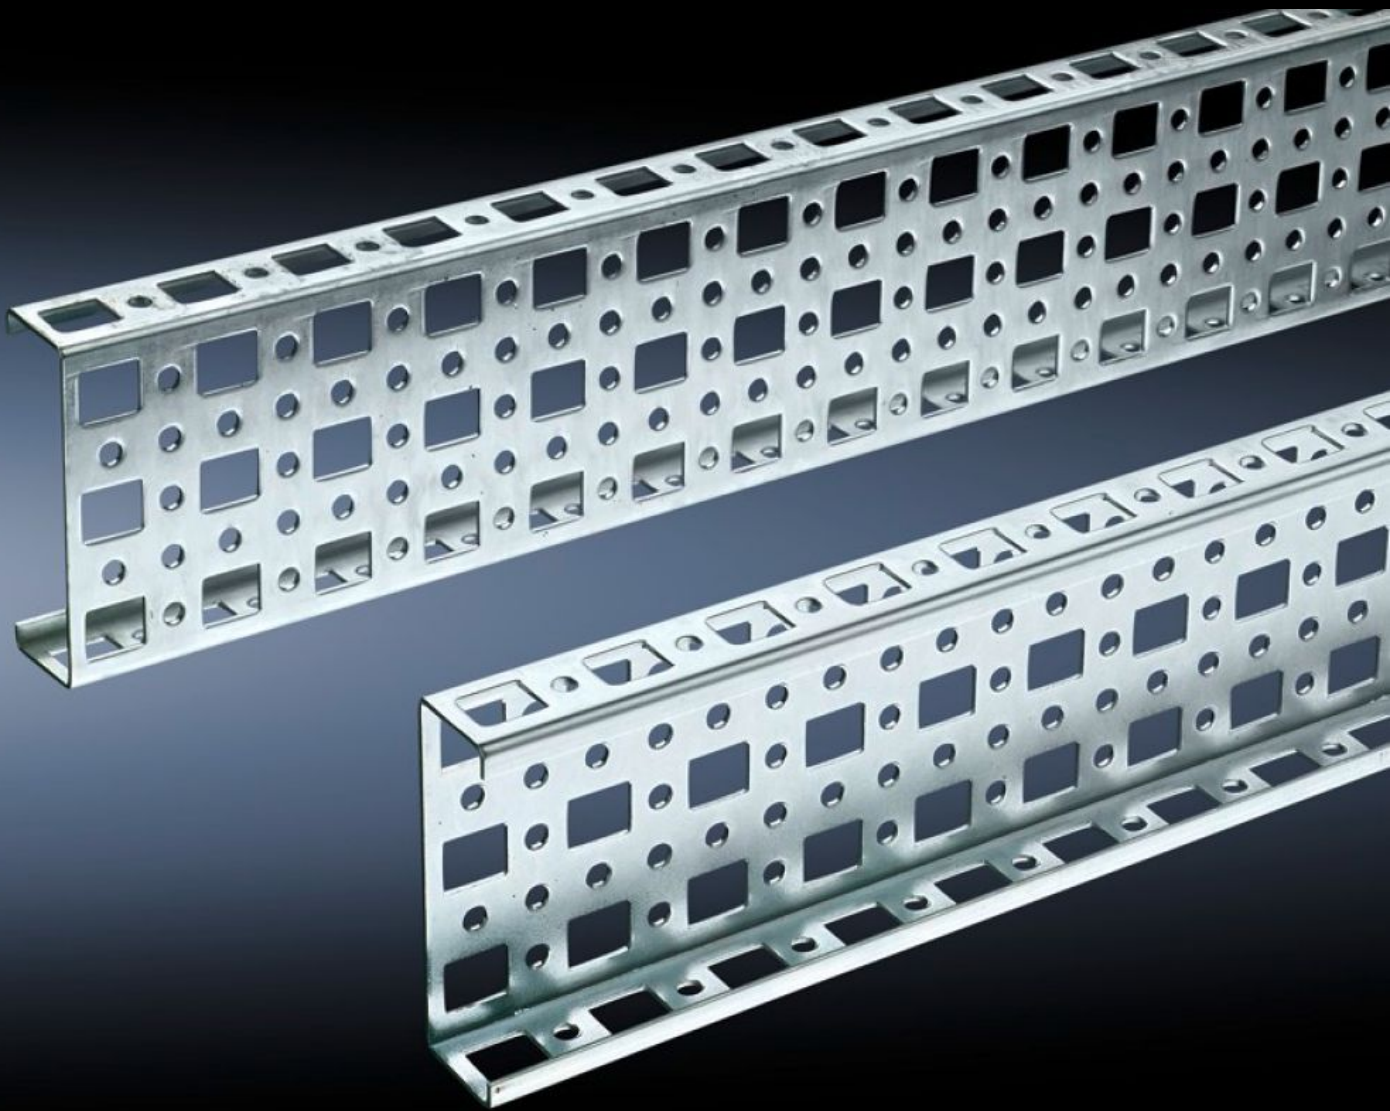

Rittal – The System.

Faster – better – everywhere.

SZ 4377.000

PS システムセクション 23 x 73 mm

State: 2025/08/17 (Source: rittal.com/jp-ja)

ENCLOSURES

POWER DISTRIBUTION

CLIMATE CONTROL

IT INFRASTRUCTURE

SOFTWARE & SERVICES

FRIEDHELM LOH GROUP

SZ 4377.000 - PS システムセクション 23 x 73 mm TS、 VX SE用

組み合わせホルダーピースPS経由の、水平と垂直のTSエンクロージャプロフィールへの取り付け用。

Features

品番	SZ 4377.000
材質	鋼板製
表面	亜鉛めっき
長さ	695 mm
取り付け方法	エンクロージャの垂直フレームに、TS サポートブラケットを用いて、あるいは、PS アクセサリー用アダプターレールとPS サポートブラケットとの組み合わせを用いて取り付けます。 水平エンクロージャフレームに、PSサポートブラケットに直接取り付け
適用	エンクロージャタイプ: TS VX SE Suitable for width or height or depth: 800 mm
1パック	4 個
純質量	2.908