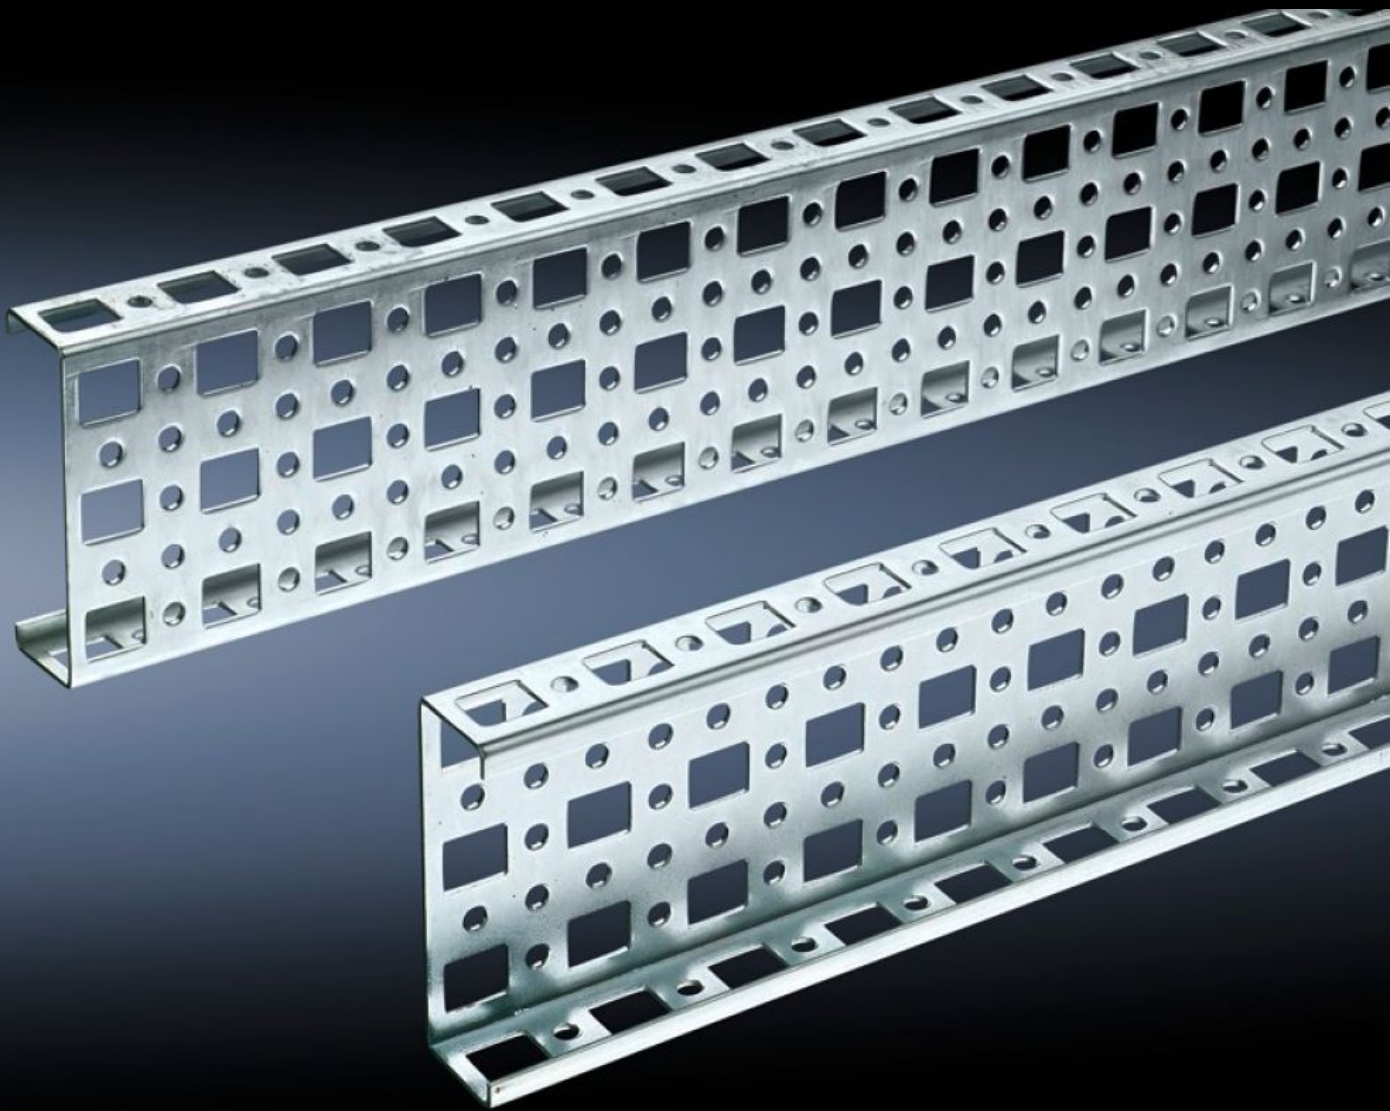

Rittal – The System.

Faster – better – everywhere.

SZ 4378.000

PS システムセクション 23 x 73 mm

State: 2026/06/03 (Source: rittal.com/jp-ja)

ENCLOSURES

POWER DISTRIBUTION

CLIMATE CONTROL

IT INFRASTRUCTURE

SOFTWARE & SERVICES

FRIEDHELM LOH GROUP

SZ 4378.000 - PS システムセクション 23 x 73 mm TS、 VX SE用

組み合わせホルダーピースPS経由の、水平と垂直のTSエンクロージャプロフィールへの取り付け用。

Features

品番	SZ 4378.000
材質	鋼板製
表面	亜鉛めっき
長さ	1,095 mm
取り付け方法	エンクロージャの垂直フレームに、TS サポートブラケットを用いて、あるいは、PS アクセサリー用アダプターレールとPS サポートブラケットとの組み合わせを用いて取り付けます。 水平エンクロージャフレームに、PSサポートブラケットに直接取り付け
適用	エンクロージャタイプ: TS VX SE Suitable for width or height or depth: 1,200 mm
1パック	4 個
純質量	4.636 kg