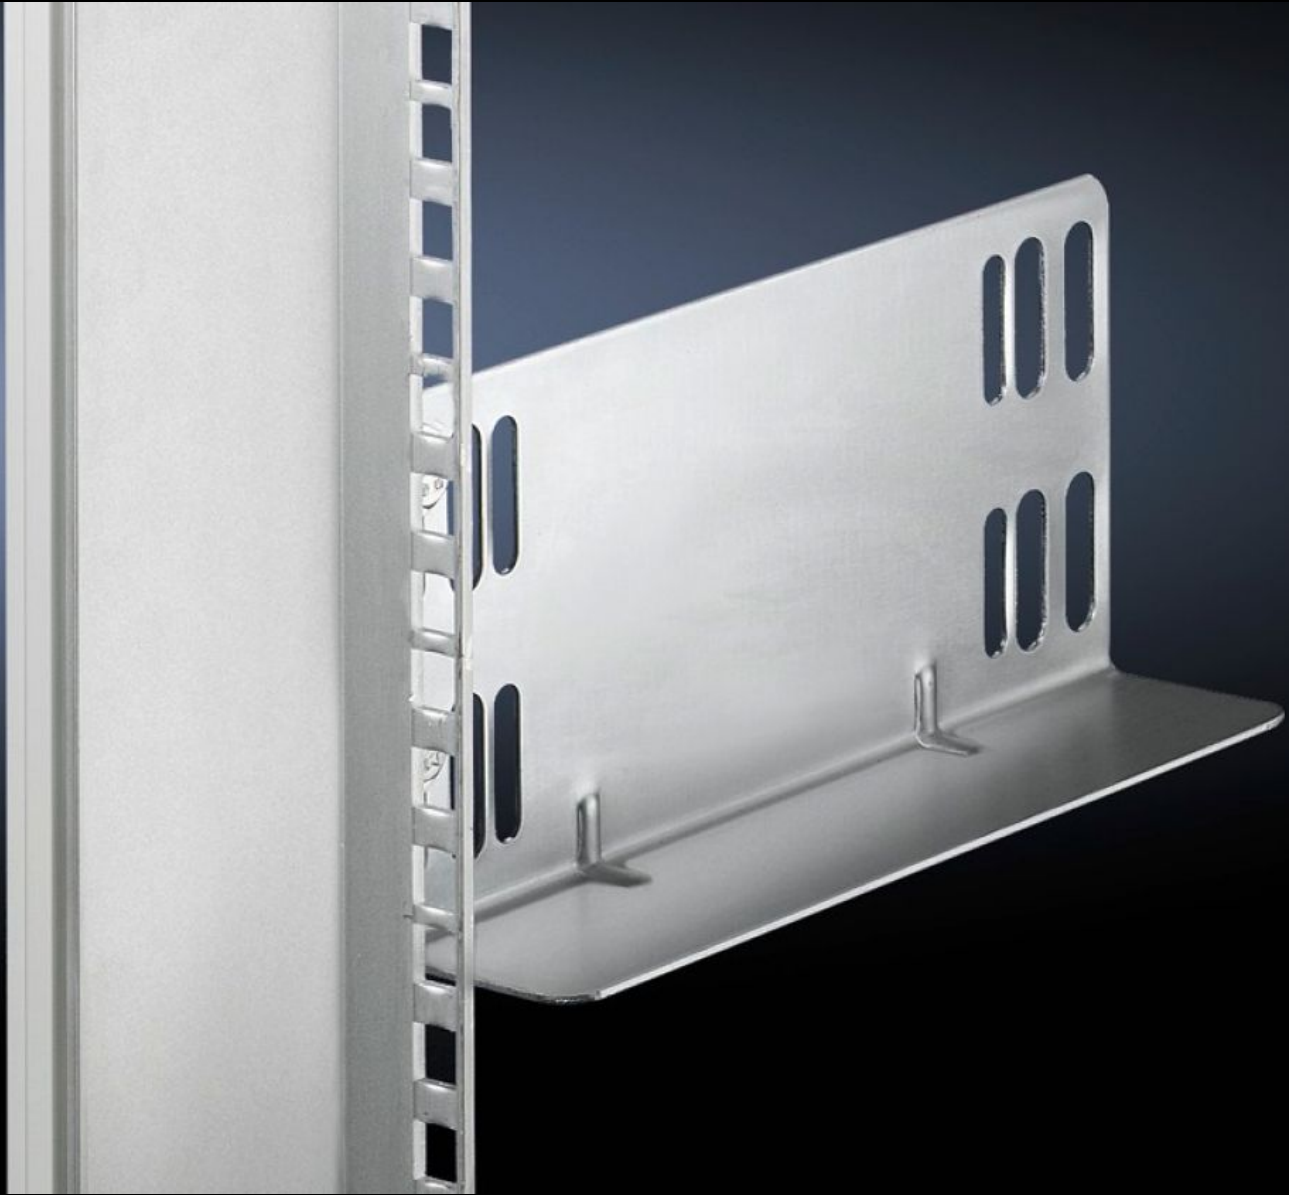

Rittal – The System.

Faster – better – everywhere.

SZ 4531.000

シャシーガイド

State: 2026/05/22 (Source: [rittal.com/jp-ja](https://www.rittal.com/jp-ja))

ENCLOSURES

POWER DISTRIBUTION

CLIMATE CONTROL

IT INFRASTRUCTURE

SOFTWARE & SERVICES

FRIEDHELM LOH GROUP