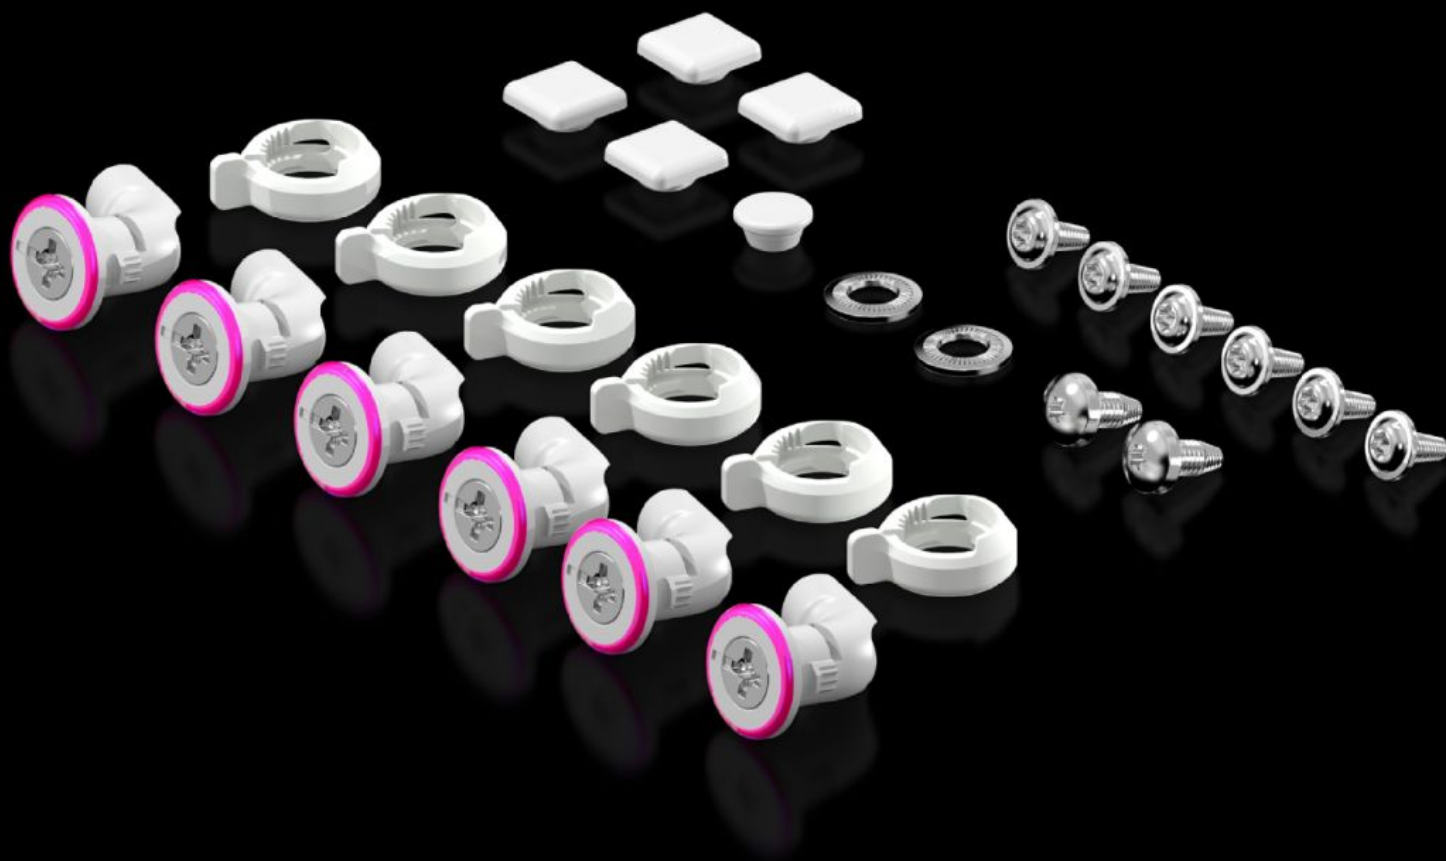

Rittal – The System.

Faster – better – everywhere.

KX 5051.310

アクセサリパッケージ

State: 2026/05/22 (Source: rittal.com/jp-ja)

ENCLOSURES

POWER DISTRIBUTION

CLIMATE CONTROL

IT INFRASTRUCTURE

SOFTWARE & SERVICES

FRIEDHELM LOH GROUP

KX 5051.310 - アクセサリーパッケージ KX用

Features

品番	KX 5051.310
1パック	1 個
純質量	0.124 kg
総質量	0.124 kg
関税率番号	83024900
ETIM 9	EC000261
ECLASS 8.0	27180101