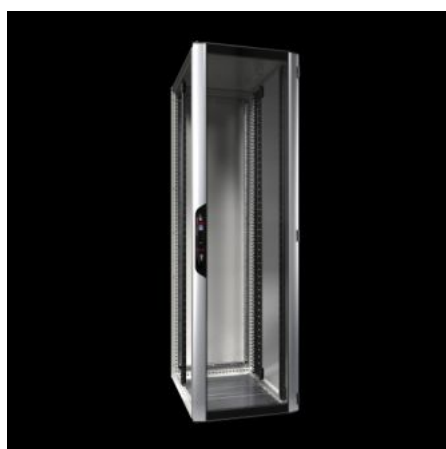

VX 5307.134 - ネットワークラック/サーバーラック VX IT 透視ドア付き、IP 55、標準型 19インチ マウンティング レール

VX IT ネットワークラック / サーバーラック、密閉型、エンクロージャー用空調設備の使用に適しています。19インチ マウンティングレール付き標準仕様 19インチ内装。様々なサイズが用意されており、保護等級は IP 55 です。

Features

品番	VX 5307.134
材質	鋼板製 アルミニウム 透視ドア：単層安全ガラス、3 mm フロントドア：アルミ製、1.25 mm リアドア：鋼板製、1.5 mm
表面	エンクロージャーフレーム：電着浸漬下塗り 内装：塗装処理 リアドアおよびトップパネル：浸漬下塗り、静電粉体塗装 フロントドア：アルミ製、アルマイト処理 / 塗装処理
General colour	RAL 7035