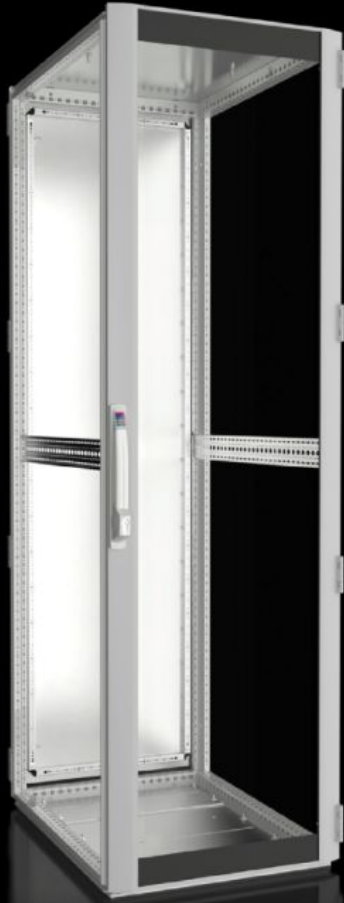

Rittal – The System.

Faster – better – everywhere.

DK 5530.790

ネットワークラック/サーバーラック TS IT

State: 2026/06/21 (Source: rittal.com/jp-ja)

ENCLOSURES

POWER DISTRIBUTION

CLIMATE CONTROL

IT INFRASTRUCTURE

SOFTWARE & SERVICES

FRIEDHELM LOH GROUP