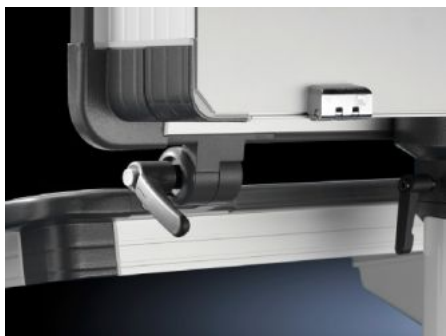

IT INFRASTRUCTURE

SOFTWARE & SERVICES

FRIEDHELM LOH GROUP

CP 6005.500 - フレームコネクター、調整可能 コンフォートパネル用

操作ボックスとキーコードボックスと、水平面または垂直面の間に取り付けのために、Comfortパネル用フレームコネクターを調整できます。

Features

| | |
|----------------------------|--|
| 品番 | CP 6005.500 |
| 製品説明 | コマンドパネルとキーボードハウジングの間および水平あるいは垂直面との間に使用します。 |
| 材質 | 亜鉛ダイカスト |
| 表面 | 静電粉体塗装 |
| 塗装色 | RAL 7024 |
| 同梱品 | 両サイド用の固定部品とクランプレバーを含む。 |
| Rotation angle/swivel area | 歯形成形により、8°ステップで調整可能。 |
| 1パック | 1個 |
| 純質量 | 0.65 kg |
| 総質量 | 0.758 kg |
| 関税率番号 | 79070000 |
| ETIM 9 | EC002504 |

Features

ECLASS 8.0

27142423

製品説明

CP Frame connector, adjustable, for Comfort-Panel