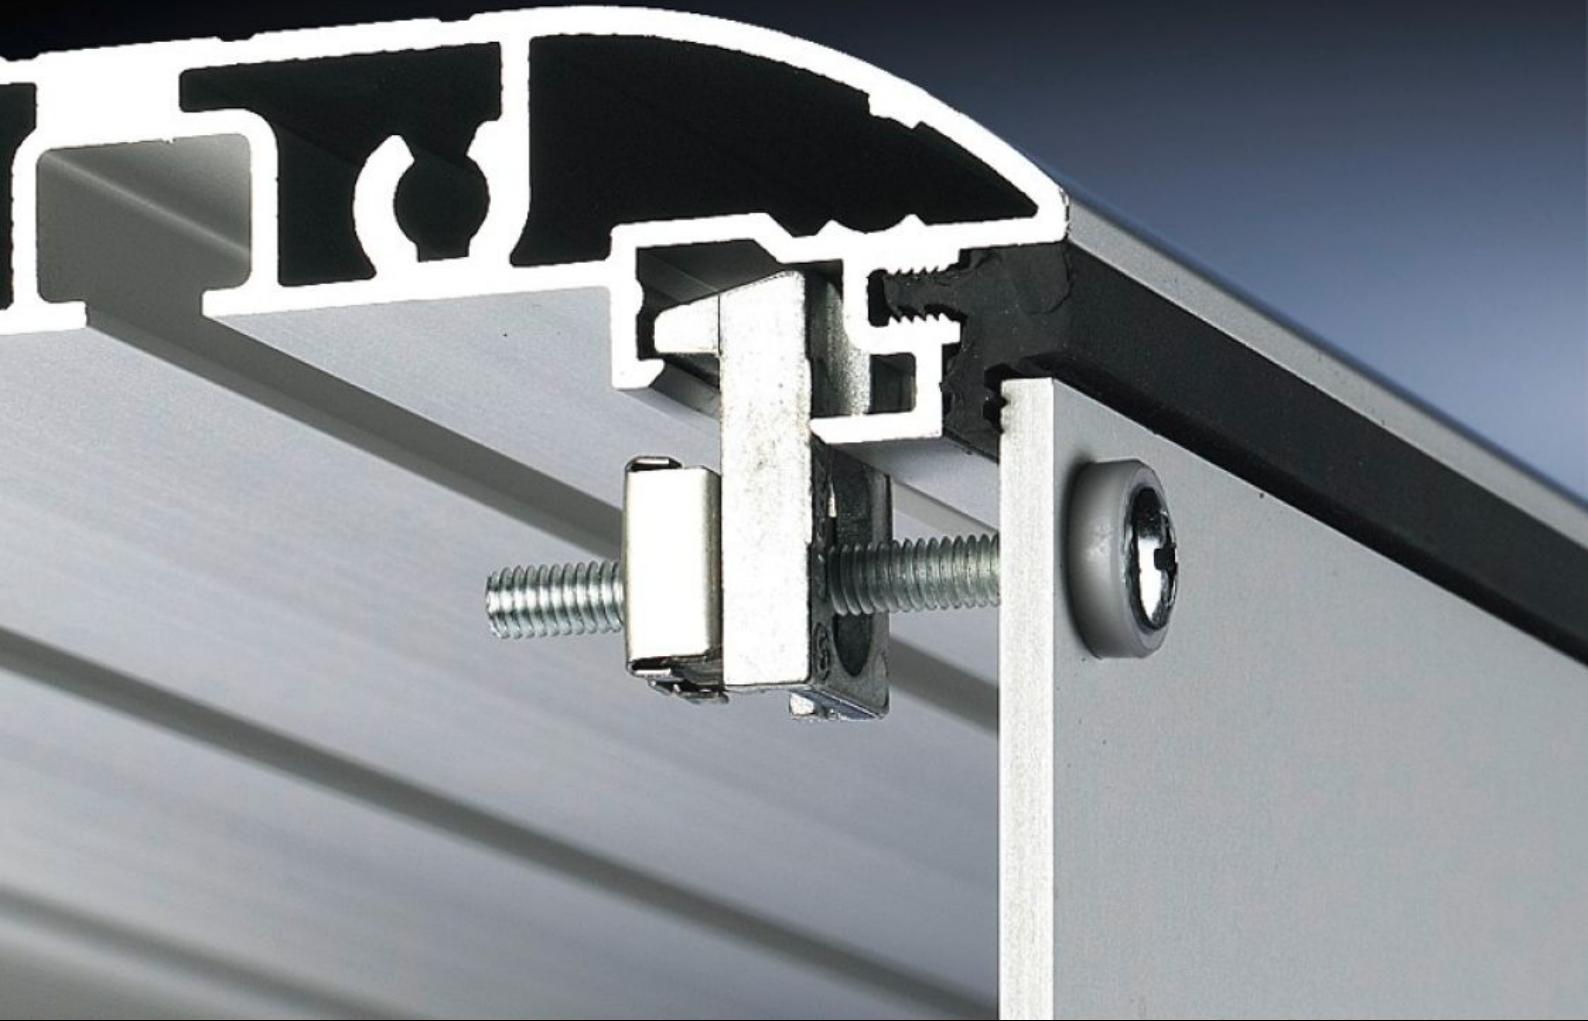

Rittal – The System.

Faster – better – everywhere.

CP 6053.000

固定セット

State: 2026/07/11 (Source: rittal.com/jp-ja)

ENCLOSURES

POWER DISTRIBUTION

CLIMATE CONTROL

IT INFRASTRUCTURE

SOFTWARE & SERVICES

FRIEDHELM LOH GROUP