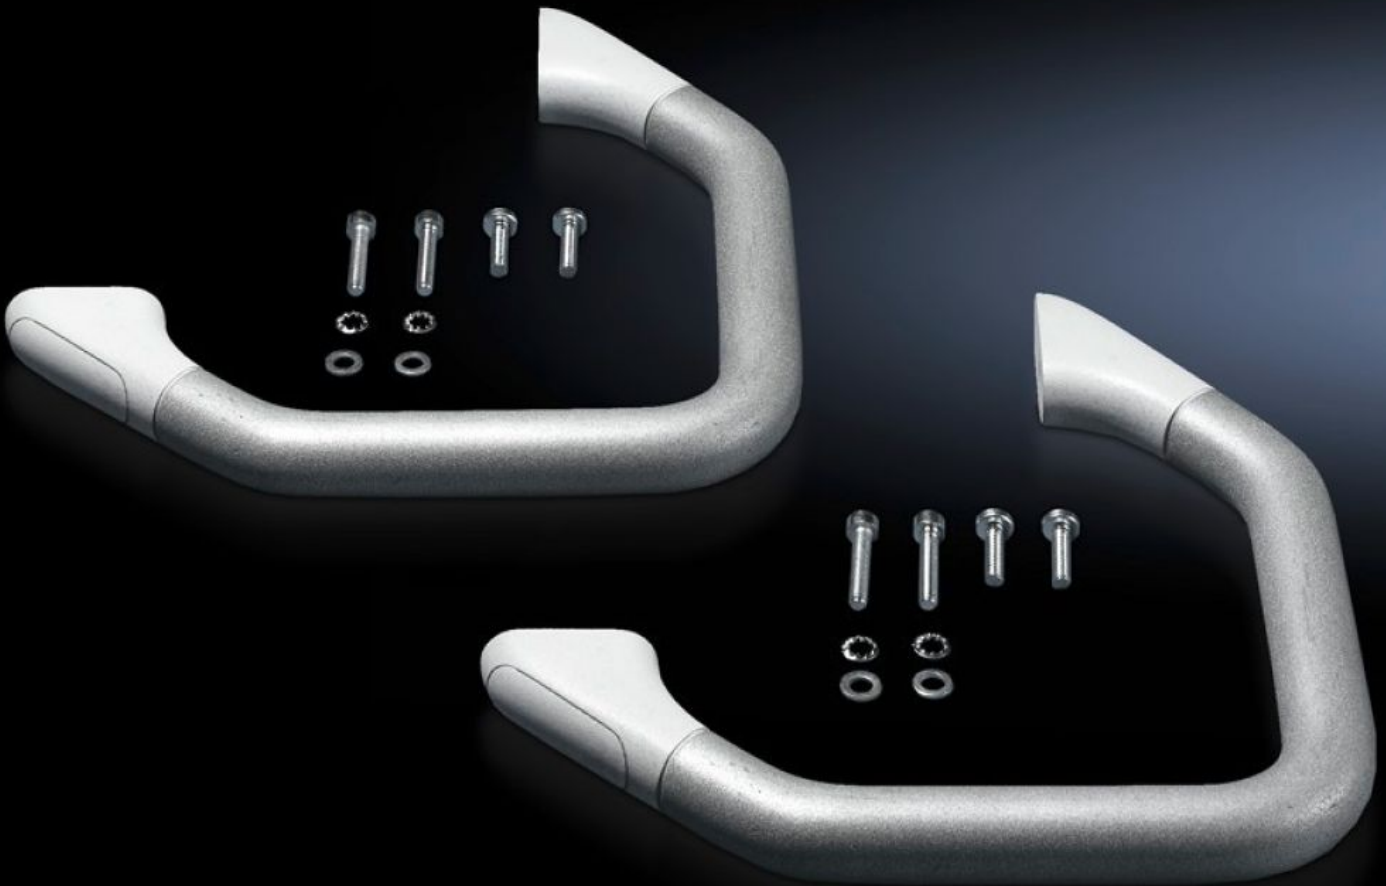

Rittal – The System.

Faster – better – everywhere.

CP 6107.000

コーナーハンドル

State: 2026/05/23 (Source: rittal.com/jp-ja)

ENCLOSURES

POWER DISTRIBUTION

CLIMATE CONTROL

IT INFRASTRUCTURE

SOFTWARE & SERVICES

FRIEDHELM LOH GROUP

CP 6107.000 - コーナーハンドル

ボックスのエッジ、または平面への取り付け用（ハンドルサポートの90°回転）。

Features

品番	CP 6107.000
製品説明	次のハウジング面への水平または垂直取り付け用：コンフォートパネル、オプチパネル、その他のハウジングや平面。
材質	ハンドルホルダー：亜鉛ダイカスト カバーキャップ：プラスチック ハンドルパイプ：アルミニウム
表面	ハンドルパイプ：静電粉体塗装
塗装色	ハンドルホルダー：RAL 7035 カバーキャップ：RAL 7035 近似色 ハンドルパイプ：RAL 9006 近似色
同梱品	ハンドル 2個 ハンドルホルダー 4個 固定部品
注記：	取り付けには、固定用の穴およびフィンのない平面が必要になります。 フィン付き仕様のコンフォートパネルでは、研削処理を施す必要があります。そのため、コマンドパネル発注時に「ハンドルセットCP 6107.XXX 仕様」とご指定下さい。
1パック	2 個
純質量	1.1 kg
総質量	1.16 kg
関税率番号	79070000

Features

ETIM 9

EC002626

ECLASS 8.0

27189266

製品説明

CP Corner handle