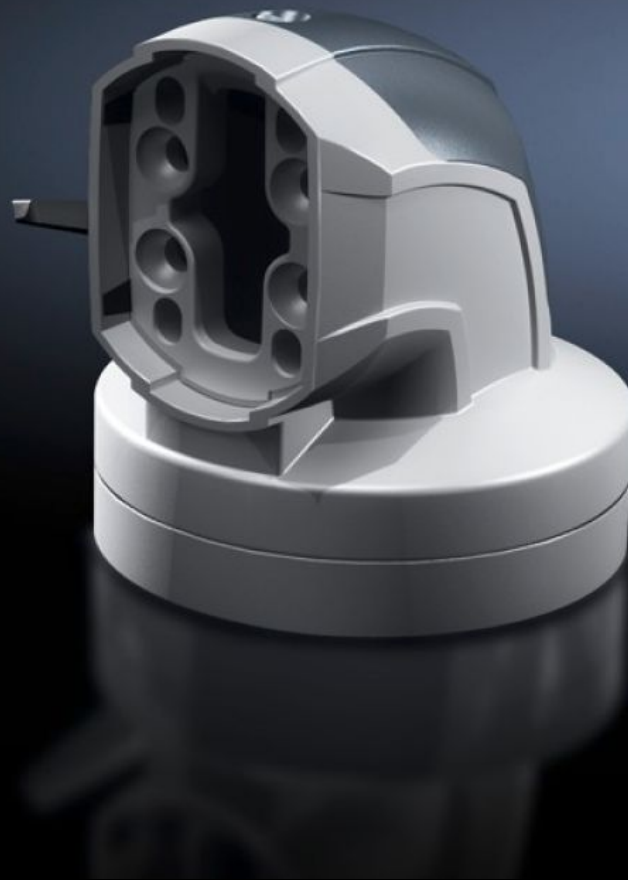

**Rittal – The System.**

Faster – better – everywhere.

CP 6206.380

CP 60 90°アングルカップリング

State: 2026/06/28 (Source: [rittal.com/jp-ja](http://rittal.com/jp-ja))

ENCLOSURES

POWER DISTRIBUTION

CLIMATE CONTROL

# CP 6206.380 - CP 60 90°アングルカップリング サポート アームコネクタ-Ø 130 mm用

ハウジングを水平方向のサポートアームに回転可能式に固定するために使用します。ハウジングは、吊り下げあるいは載せて取り付けることができます。ケーブル引き込みに便利な取り外し可能なカバー。

## Features

品番	CP 6206.380
製品説明	ハウジングを水平方向のサポートアームに回転可能式に固定するために使用します。ハウジングは、吊り下げあるいは載せて取り付けることができます。ケーブル引き込みに便利な取り外し可能なカバー。
材質	アングルカップリング：鋳造アルミニウム/亜鉛ダイカスト カバー：プラスチック
塗装色	アングルカップリング：RAL 7035 カバー：RAL 7024
同梱品	パッキンを含む 止めねじ 調節ねじ サポートアーム取り付け用タッピングスクリュー
回転型/傾斜型	Yes
Rotation angle/swivel area	約 310°、クランプレバーで固定可能 付属の止めねじを使って回転角度を制限できます
1パック	1 個
純質量	1.8 kg
総質量	1.953 kg