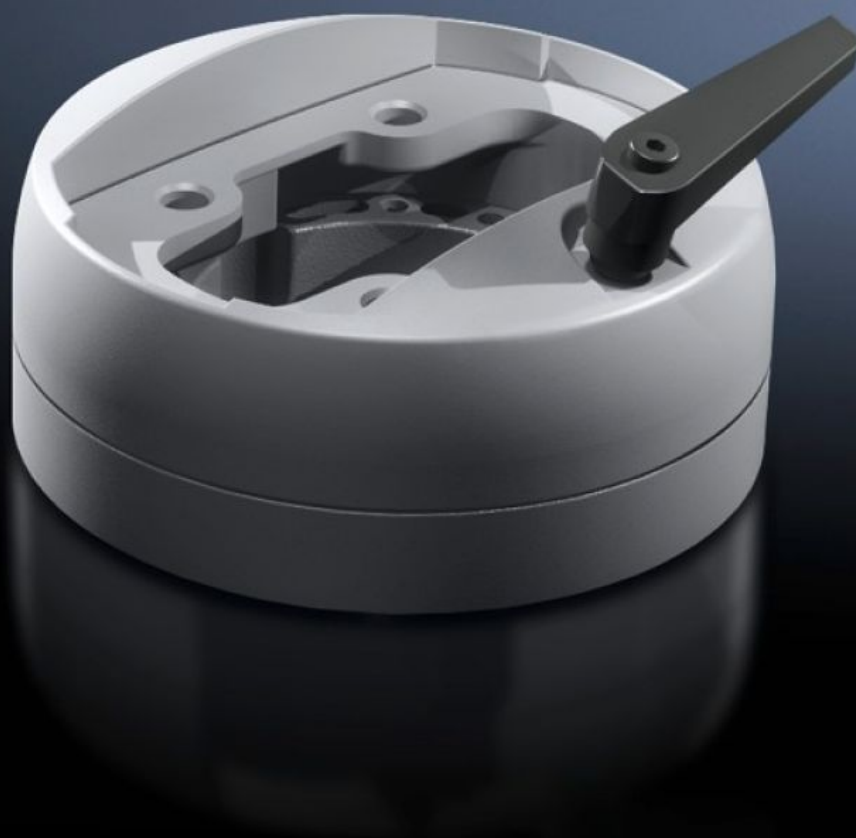

Rittal – The System.

Faster – better – everywhere.

CP 6212.300

CP 120 カップリング

State: 2026/07/07 (Source: rittal.com/jp-ja)

ENCLOSURES

POWER DISTRIBUTION

CLIMATE CONTROL

IT INFRASTRUCTURE

SOFTWARE & SERVICES

FRIEDHELM LOH GROUP

CP 6212.300 - CP 120 カップリング サポートアームコネクタ-Ø 130 mm用

ハウジングを垂直方向のサポートアームシステム 120に回転可能式に固定するために使用します

Features

品番	CP 6212.300
製品説明	ハウジングを垂直方向のサポートアームシステム 120に回転可能式に固定するために使用します。
材質	亜鉛ダイカスト
塗装色	RAL 7035
同梱品	パッキンを含む 止めねじ サポートアーム取り付け用タッピングスクリュー
回転型/傾斜型	Yes
Rotation angle/swivel area	約 310°、クランプレバーで固定可能 付属の止めねじを使って回転角度を制限できます
1パック	1 個
純質量	1.913 kg
総質量	2.08 kg
関税率番号	79070000
ETIM 9	EC000882
ECLASS 8.0	27400556
製品説明	CP Coupling CP 120, for support arm connection Ø 130 mm