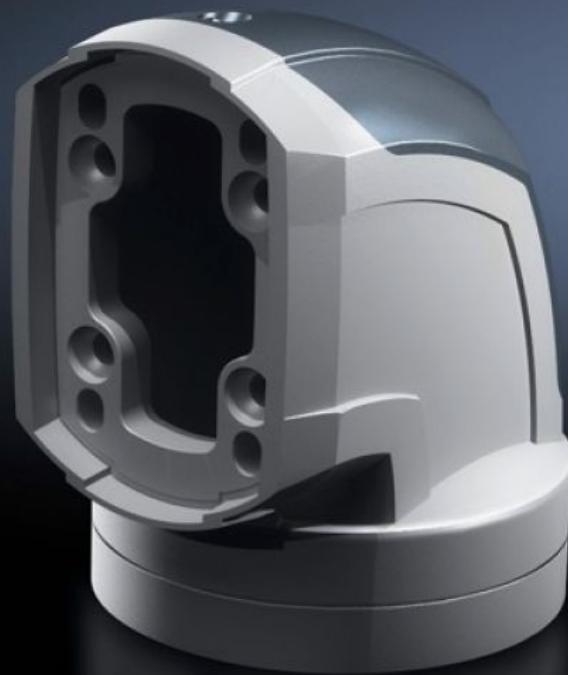

Rittal – The System.

Faster – better – everywhere.

CP 6212.380

CP 120 90° アンダクルカップリング

State: 2026/06/28 (Source: rittal.com/jp-ja)

ENCLOSURES

POWER DISTRIBUTION

CLIMATE CONTROL

IT INFRASTRUCTURE

SOFTWARE & SERVICES

FRIEDHELM LOH GROUP