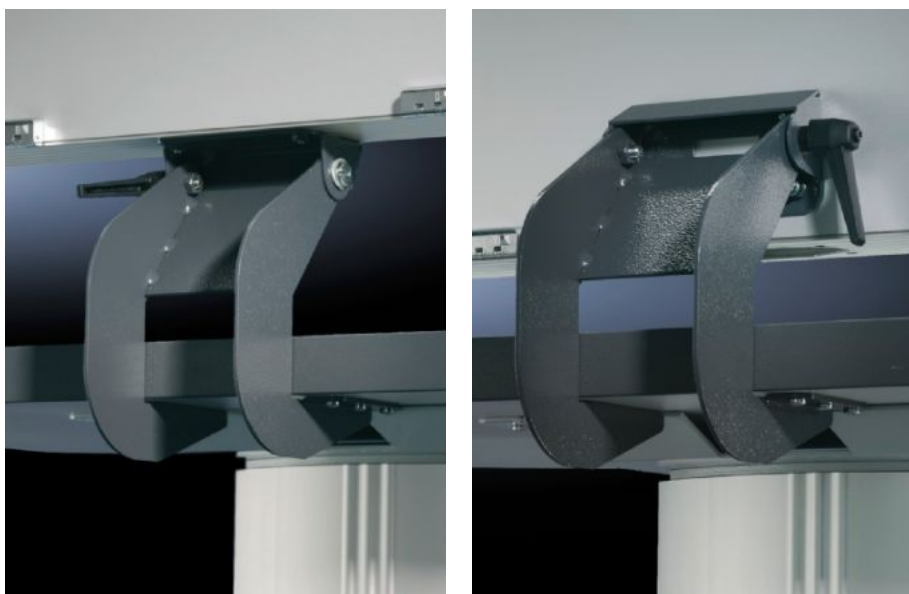

IT INFRASTRUCTURE

SOFTWARE & SERVICES

FRIEDHELM LOH GROUP

IW 6902.640 - コマンドパネルマウント (角度調整可能)、 台下取り付けタイプ CP-L 角形 120 x 65 mm

ボックスの固定具はオペチパネルボックスのサポートアーム接続部と、任意のボックスの下側/裏側のどちらにも取り付けることが可能です。

Features

品番	IW 6902.640
製品説明	パッキン付きケーブル引き込みには、コネクタグランド用カットアウトが必要です。
材質	鋼板製
表面	塗装
塗装色	RAL 7024
同梱品	取り付け部品を含む
注記：	操作パネルマウントはオペチパネルハウジングのサポートアーム部分にも、本体下側/裏側にも取り付けができます。
OUT_TILT_ANGLE	-40 - 40°