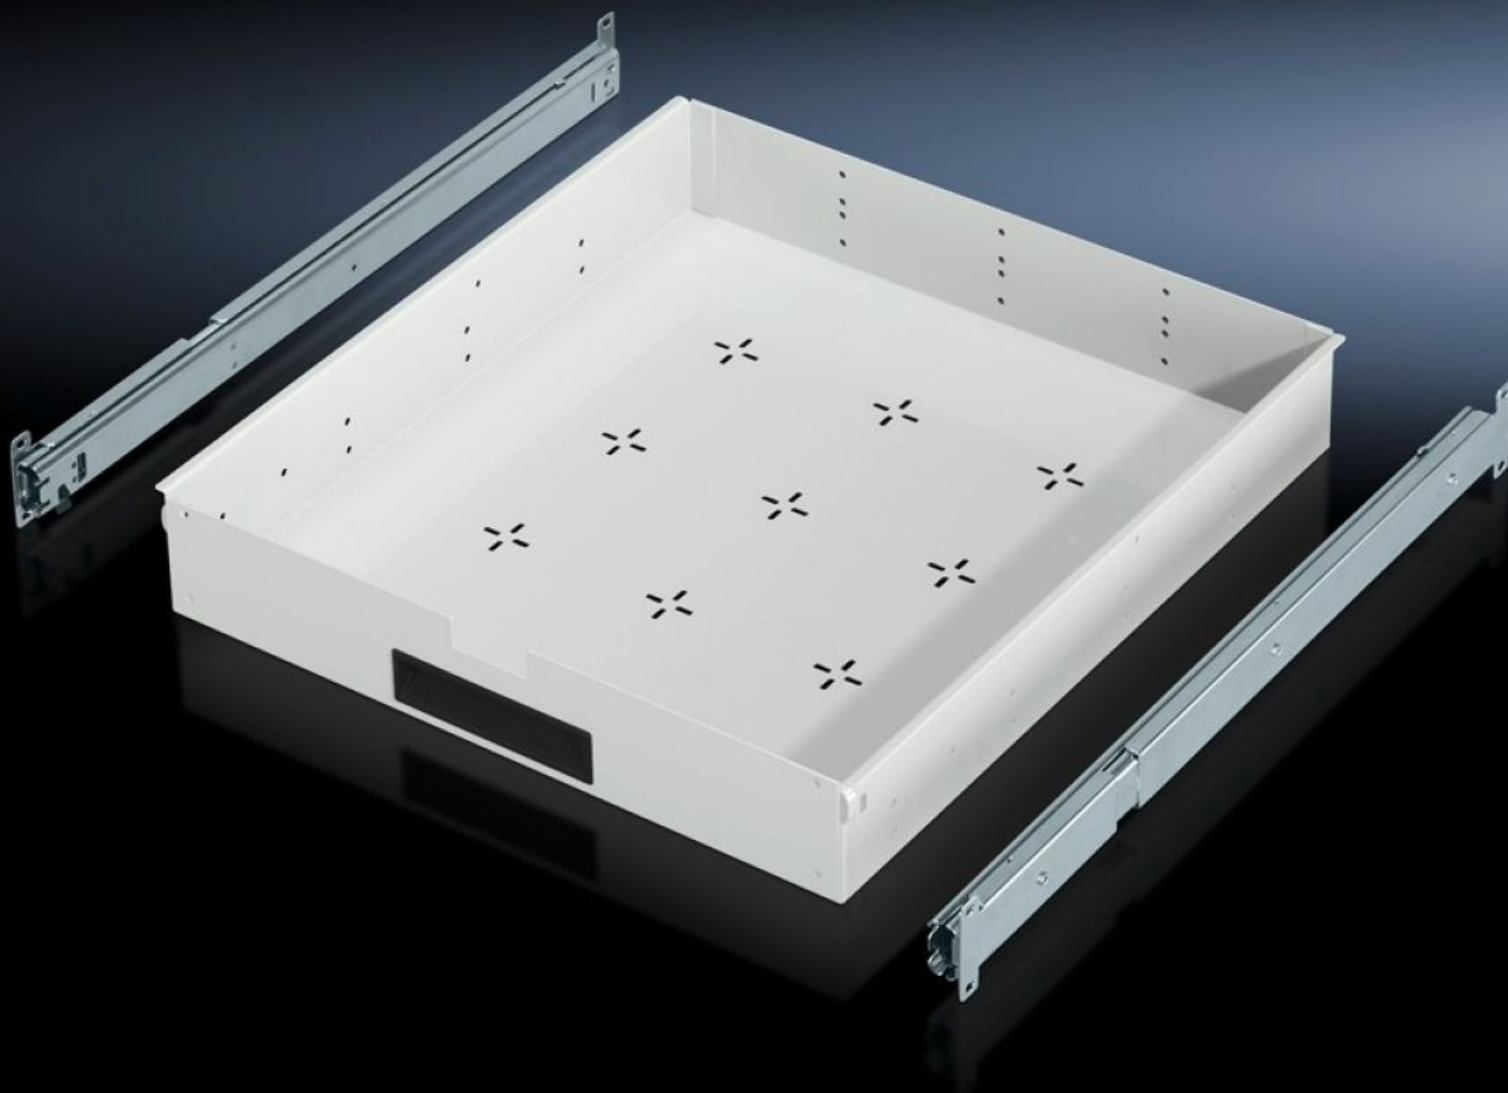

Rittal – The System.

Faster – better – everywhere.

IW 6902.700

引き出しトレイ

State: 2026/07/09 (Source: rittal.com/jp-ja)

ENCLOSURES

POWER DISTRIBUTION

CLIMATE CONTROL

IT INFRASTRUCTURE

SOFTWARE & SERVICES

FRIEDHELM LOH GROUP

IW 6902.700 - 引き出しトレイ 引き出し式

IW、PCシリーズのTSフレームを採用したエンクロージャー用です。

Features

品番	IW 6902.700
材質	鋼板製
塗装色	RAL 7035
同梱品	スライドレール2本を含む
取り付け方法	IW、PCシリーズのTSフレームを採用したエンクロージャー用です。
耐荷重	40 kg (平面静荷重)
寸法：	幅: 484.5 mm 高さ: 83 mm 奥行: 519 mm
適用	エンクロージャータイプ: IW PC 幅: = 600 mm 奥行: ≥ 600 mm ≤ 800 mm
1パック	1 個
純質量	8.227 kg
総質量	8.66 kg
PCF/VE (Cradle to Gate)	32.8 kg CO2 eq (Cat B)
PCF クラス分けに関する注記	カテゴリ-B: PCF 値 (Cradle-to-Gate) は、製品重量と自己申告に基づいて概算されます