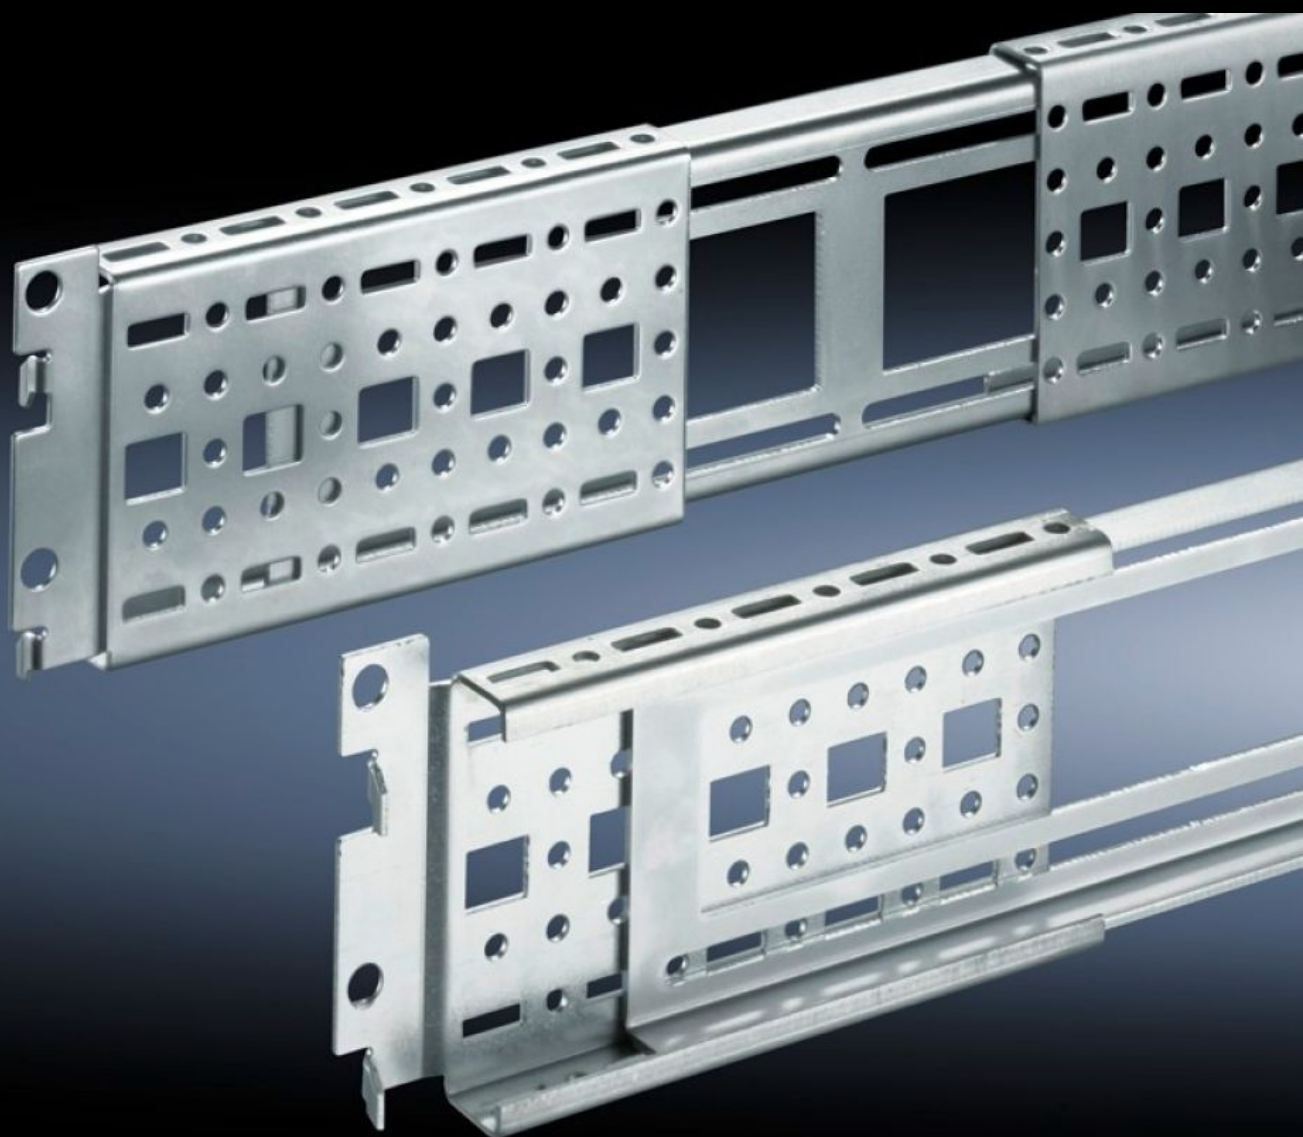

Rittal – The System.

Faster – better – everywhere.

DK 7000.678

システムセクション 17 x 73 mm、
奥行可変式、マウントフレーム用

State: 2026/05/24 (Source: rittal.com/jp-ja)

ENCLOSURES

POWER DISTRIBUTION

CLIMATE CONTROL

IT INFRASTRUCTURE

SOFTWARE & SERVICES

FRIEDHELM LOH GROUP

DK 7000.678 - システムセクション 17 x 73 mm、奥行き可変式、マウントフレーム用 TS、TE、TX CableNet用

内装システムを自在にデザインするため、あるいは、取り付け機器を追加する場合に使用します。システムセクションは、奥行き方向のマウンティングフレーム間に掛金式で設置できます。

Features

品番	DK 7000.678
製品説明	システムセクションは、19インチ取り付け面間距離が650～820 mmの2つのマウントフレーム間に、奥行き方向に掛金式で設置できますねじ留めすると、更に確実に固定できます。
材質	鋼板製
表面	亜鉛めっき
同梱品	固定ねじを含む
適用	TS、TE、TX CableNet用
長さ	530: 700 mm
1パック	2個
純質量	1.64 kg
総質量	1.84 kg
関税率番号	73269098