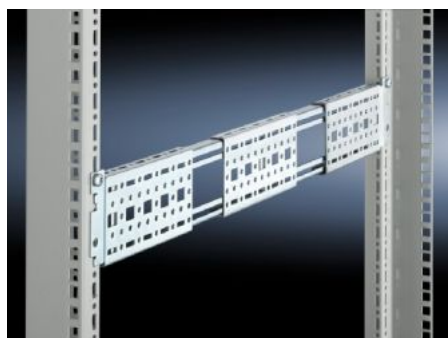

Rittal – The System.

Faster – better – everywhere.

DK 7000.678

システムセクション 17 x 73 mm、
奥行可変式、マウントフレーム用

State: 2026/05/24 (Source: rittal.com/jp-ja)

ENCLOSURES

POWER DISTRIBUTION

CLIMATE CONTROL

IT INFRASTRUCTURE

SOFTWARE & SERVICES

FRIEDHELM LOH GROUP

DK 7000.678 - システムセクション 17 x 73 mm、奥行き可変式、マウントフレーム用 TS、TE、TX CableNet用

内装システムを自在にデザインするため、あるいは、取り付け機器を追加する場合に使用します。システムセクションは、奥行き方向のマウンティングフレーム間に掛金式で設置できます。

Features

品番	DK 7000.678
製品説明	システムセクションは、19インチ取り付け面間距離が650～820 mmの2つのマウントフレーム間に、奥行き方向に掛金式で設置できますねじ留めすると、更に確実に固定できます。
材質	鋼板製
表面	亜鉛めっき
同梱品	固定ねじを含む
適用	TS、TE、TX CableNet用
長さ	530: 700 mm
1パック	2個
純質量	1.64 kg
総質量	1.84 kg
関税率番号	73269098