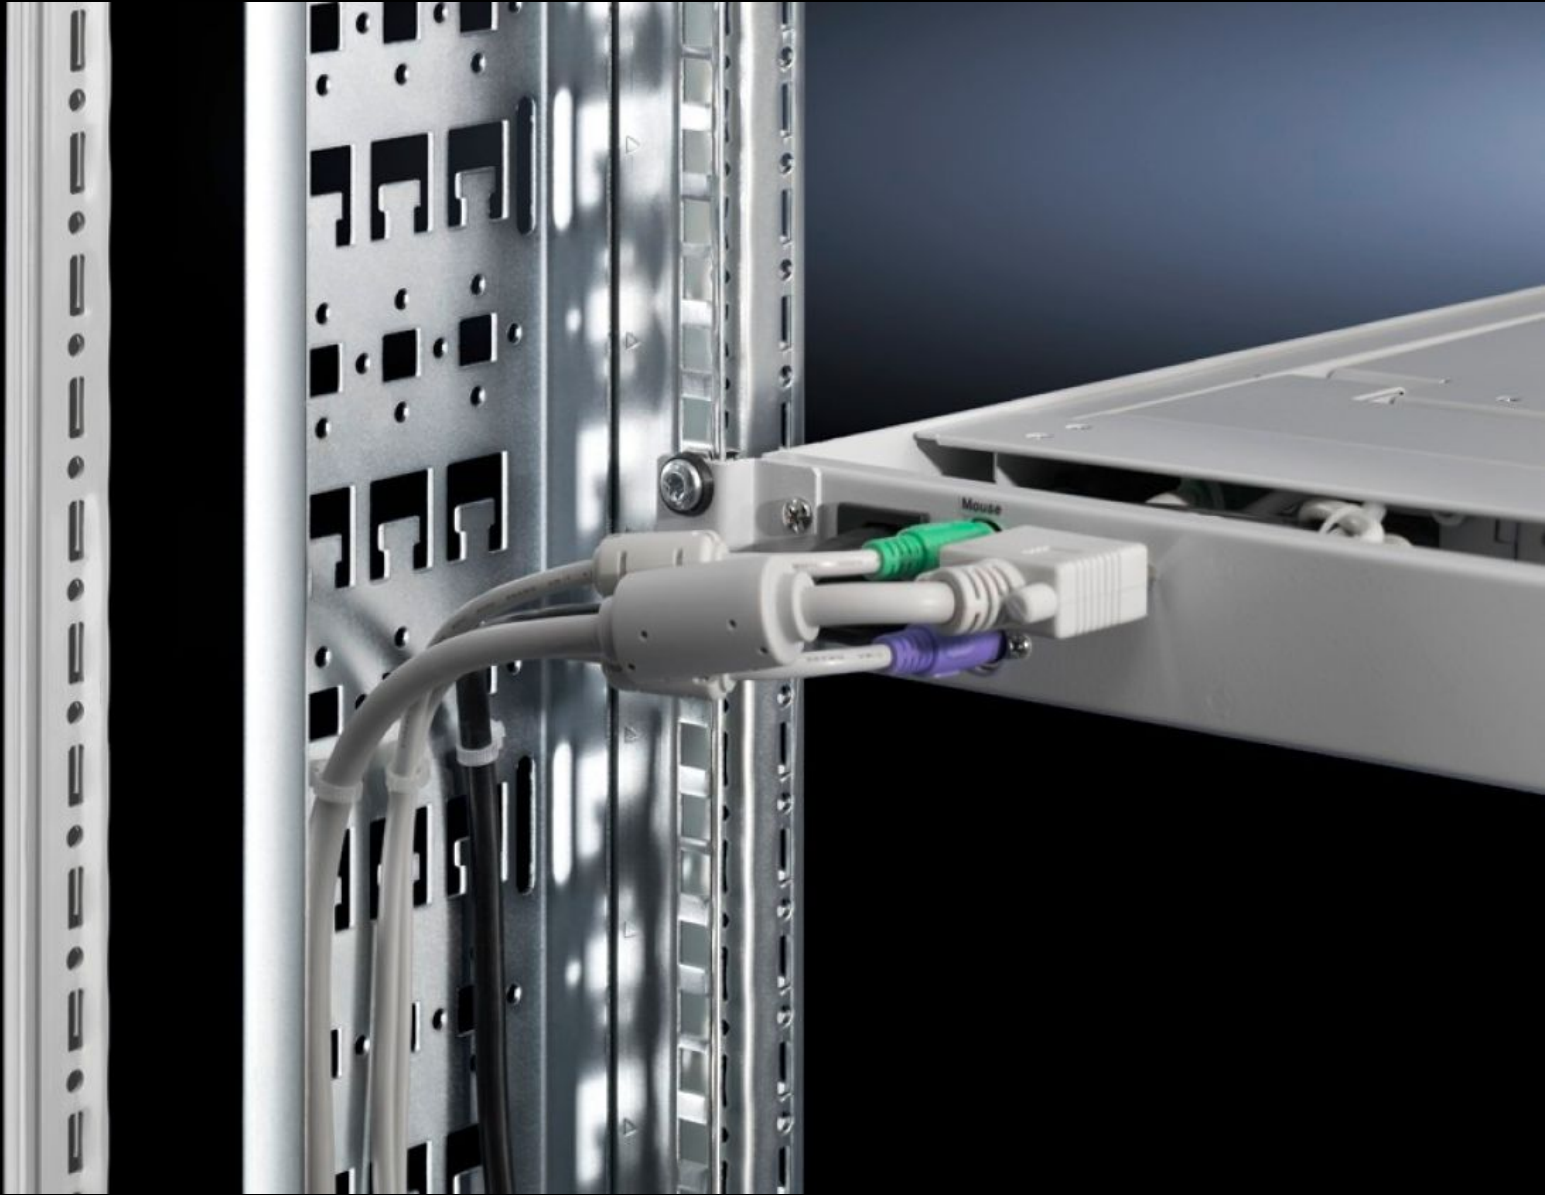

Rittal – The System.

Faster – better – everywhere.

DK 7000.685 ケーブルルート

State: 2026/04/04 (Source: rittal.com/jp-ja)

ENCLOSURES

POWER DISTRIBUTION

CLIMATE CONTROL

IT INFRASTRUCTURE

SOFTWARE & SERVICES

FRIEDHELM LOH GROUP

DK 7000.685 - ケーブルルート TE 用

TE ラックシステム内のマウントフレームの後方部側面へのケーブルルートの固定に使用します。ハウジングフレームに関係なく垂直方向のケーブル処理を可能にします。

Features

品番	DK 7000.685
製品説明	TE 用の 482.6 mm (19インチ)マウントフレームのサイド部に、垂直方向からのケーブルを引き込む際に使用します。この場合、ハウジングフレームによる影響はありません。
材質	鋼板製
表面	亜鉛めっき
同梱品	取り付け部品を含む
寸法：	幅: 100 mm 高さ: 1,700 mm
1パック	1 個
純質量	3.131 kg
総質量	3.32 kg
関税率番号	83024200
ETIM 9	EC000322
ECLASS 8.0	27400604
製品説明	DK Cable route on the mounting frame, WxH: 100x1700 mm