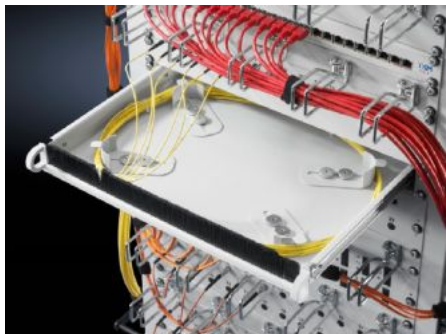

IT INFRASTRUCTURE

SOFTWARE & SERVICES

FRIEDHELM LOH GROUP

DK 7063.200 - 引き出し、19インチ 余剰ケーブル収納用

ケーブルが長すぎた場合のストック用の1Uサイズの引き出し。19インチ架装面内に整理して、コンパクトに、安全に保管できます。2つの19インチ架装面の間に取り付け可能。エンクロージャーシステムに依存しません。

Features

品番	DK 7063.200
製品説明	余ったケーブルを19インチ取り付け面の中にすっきりとまとめて収納できる、1Uの引き出しです。
メリット	正面にケーブルエントリー用ブラシストリップ付き 後方にケーブルクランプ用Tヘッドストリップ トレイ内のパーツ(調節可能)により、ケーブルを折り曲げることなく輪にして収納
用途	2つの19インチ取り付け面の間に取り付けることができます。 L型プロファイル(マウンティング)レール、クランク型プロファイル(マウンティング)レールあるいはマウントフレームへの取り付けに使用します。
材質	鋼板製
塗装色	RAL 7035
同梱品	引き出し スライドレール 固定部品

Features

高さ単位(ユニット)	1 U
取り付け面間隔	435 - 750 mm
1パック	1 個
純質量	5.858 kg
総質量	6.166 kg
PCF/VE (Cradle to Gate)	23.5 kg CO2 eq (Cat B)
PCF クラス分けに関する注記	カテゴリーB：PCF 値 (Cradle-to-Gate) は、製品重量と自己申告に基づいて概算されます
関税率番号	94039910
ETIM 9	EC002620
ECLASS 8.0	27189261
製品説明	DK Drawer 482.6 mm (19"), To accommodate surplus cables, 1 U, distance between levels: 435-750 mm