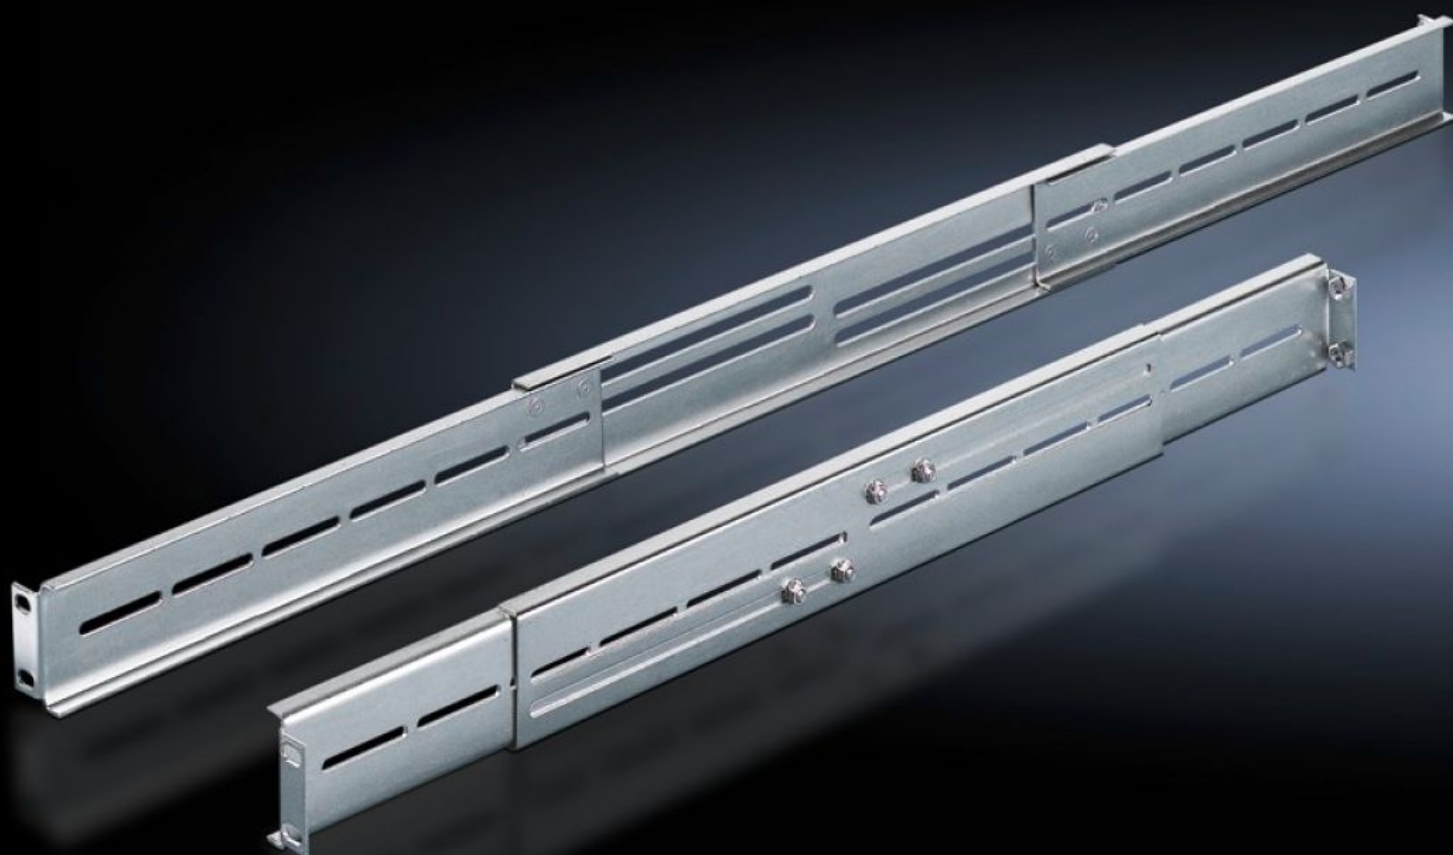

Rittal – The System.

Faster – better – everywhere.

DK 7063.850

取り付けキット、奥行き調整式

State: 2026/06/12 (Source: rittal.com/jp-ja)

ENCLOSURES

POWER DISTRIBUTION

CLIMATE CONTROL

IT INFRASTRUCTURE

SOFTWARE & SERVICES

FRIEDHELM LOH GROUP

DK 7063.850 - 取り付けキット、奥行き調整式 19インチ ユニットテーブル用

ユニットテーブルと引き出し用組み込みセット、奥行き可変。

Features

品番	DK 7063.850
製品説明	この取り付けキットは、2つの 482.6 mm (19インチ)機器取り付け面の間隔に応じて、奥行き方向に、L型マウンティングレール間、あるいは 482.6 mm (19インチ) マウントフレーム間にねじ留めします。
材質	鋼板製
表面	亜鉛めっき
同梱品	取り付け部品を含む
取り付け面間隔	550 - 850 mm
取り付け可能寸法	Installation depth for components: 482.6 mm 取り付け可能幅、コンポーネント用: 19"
1パック	2 個
純質量	1.852 kg
総質量	2.052 kg
関税率番号	83024900
ECLASS 8.0	27189261
製品説明	DK Installation kit, depth-variable, For 482.6 mm (19") component shelves, distance between levels: 550-850 mm