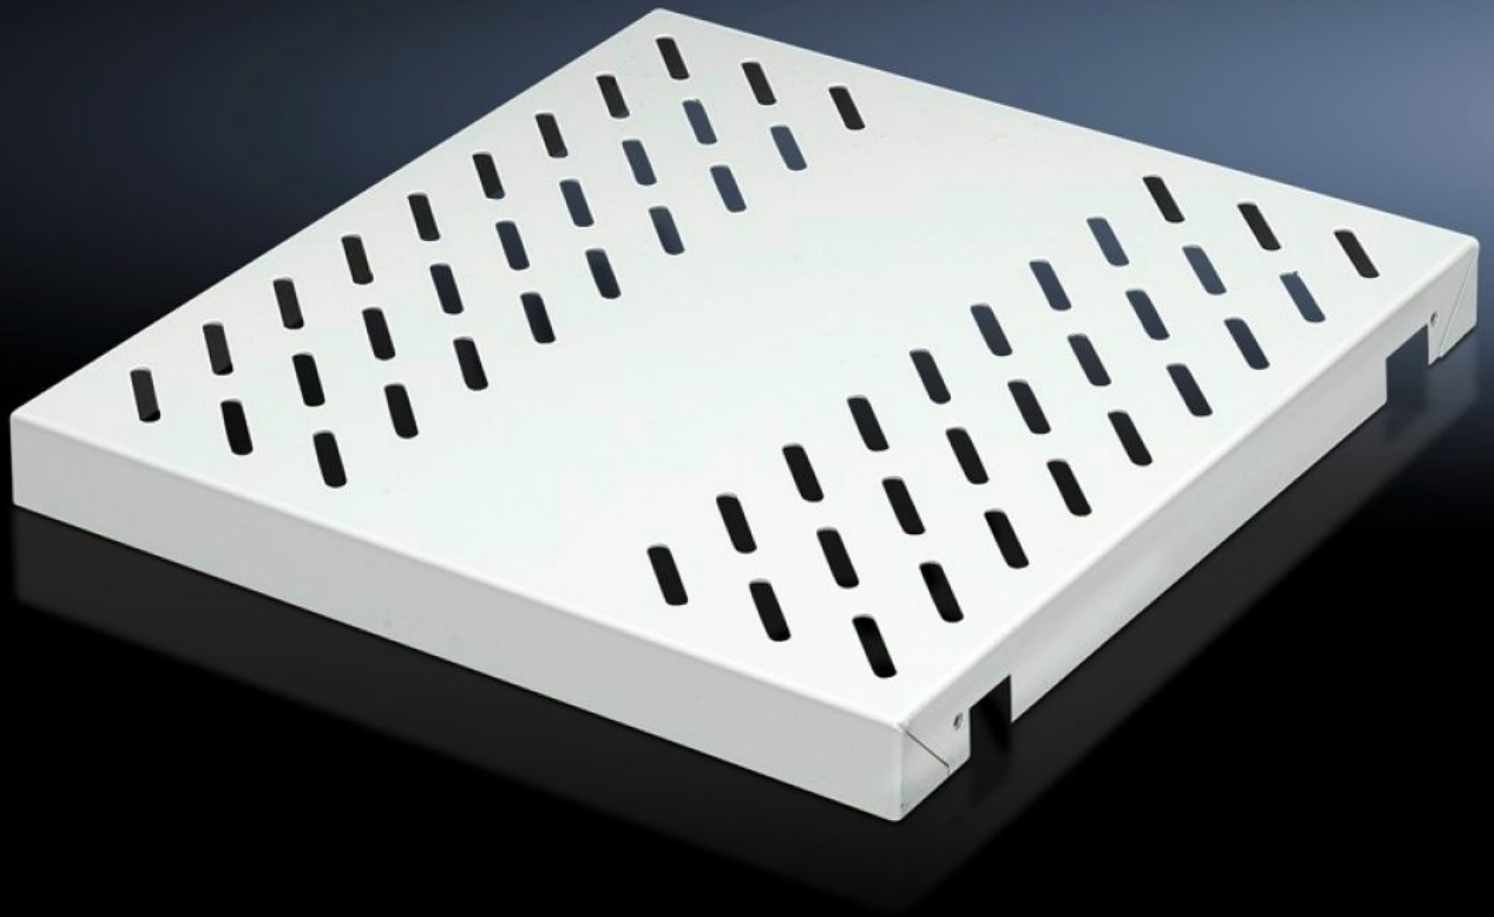

Rittal – The System.

Faster – better – everywhere.

DK 7063.895

ユニットテーブル、重量用

State: 2025/12/16 (Source: rittal.com/jp-ja)

ENCLOSURES

POWER DISTRIBUTION

CLIMATE CONTROL

IT INFRASTRUCTURE

SOFTWARE & SERVICES

FRIEDHELM LOH GROUP

DK 7063.895 - ユニットテーブル、重量用 19インチ、 TE、TS用

L型のプロファイルレールとマウンティングフレーム（19インチ）への取り付け用、負荷能力：
100 kg。

Features

品番	DK 7063.895
製品説明	L型マウンティングレール、19インチマウントフレーム
材質	鋼板製
塗装色	RAL 7035
同梱品	取り付け部品を含む
耐荷重	平面荷重 100 kg
寸法：	幅: 409 mm 高さ: 45 mm 奥行: 500 mm
1パック	1 個
純質量	5.433
総質量	5.719
関税率番号	94039910
EAN	4028177305595
ECLASS 8.0	27189261