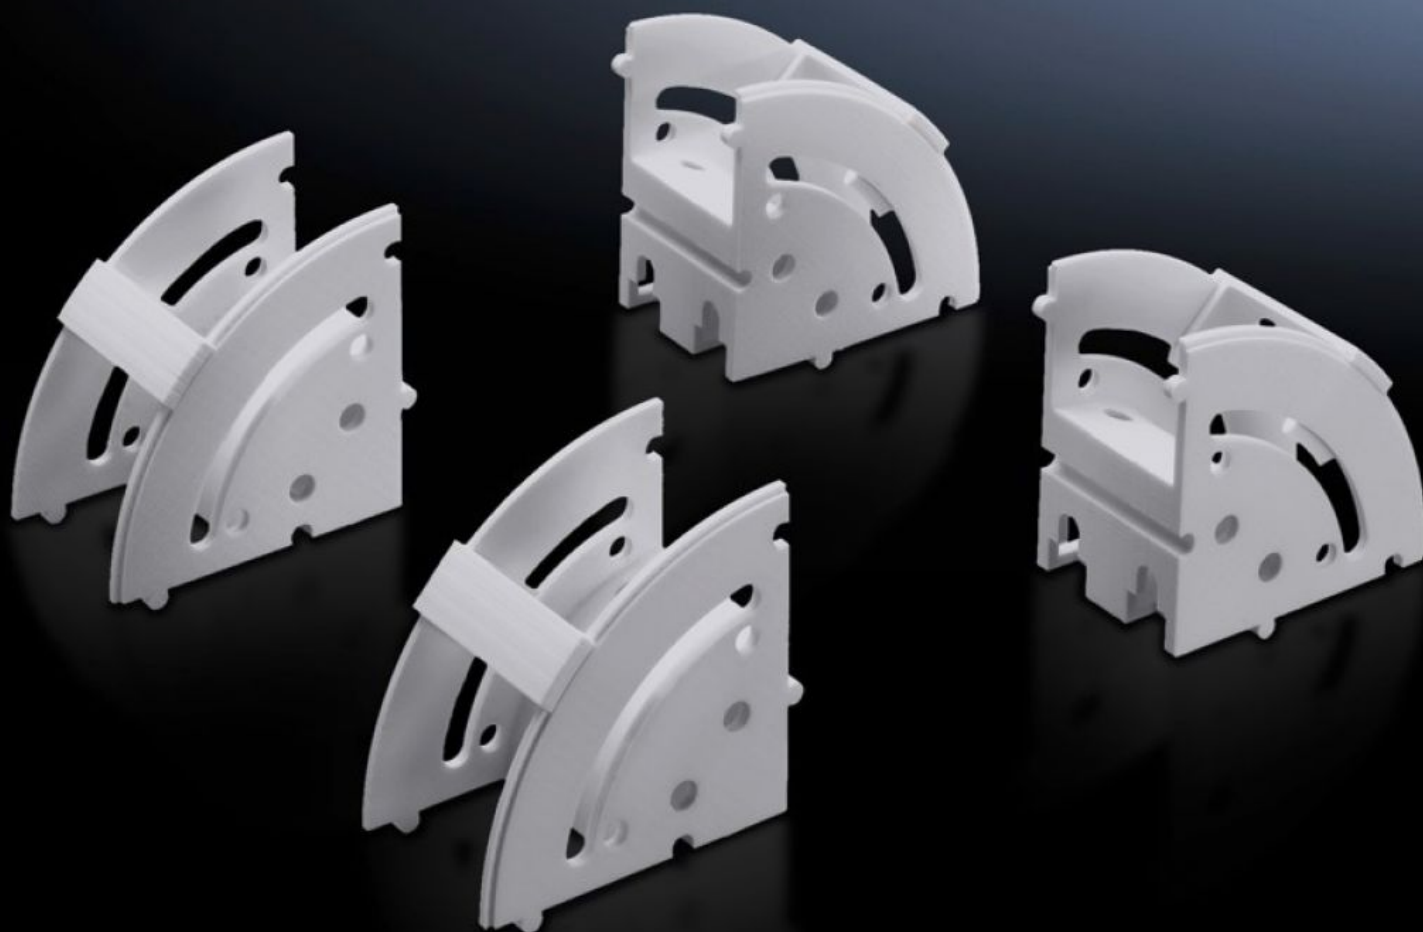

Rittal – The System.

Faster – better – everywhere.

DK 7064.100

ケーブルマネージャ

State: 2026/06/15 (Source: rittal.com/jp-ja)

ENCLOSURES

POWER DISTRIBUTION

CLIMATE CONTROL

IT INFRASTRUCTURE

SOFTWARE & SERVICES

FRIEDHELM LOH GROUP