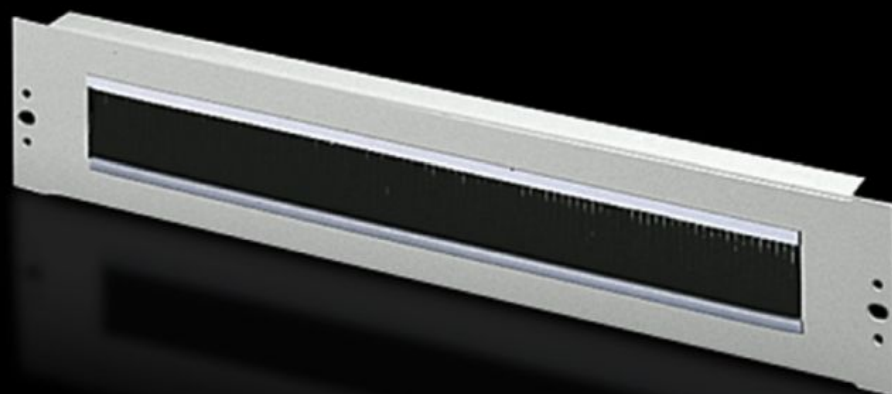

Rittal – The System.

Faster – better – everywhere.

DK 7140.535

**ブラシストリップ付きケーブル引き
込みパネル**

State: 2026/06/04 (Source: rittal.com/jp-ja)

ENCLOSURES

POWER DISTRIBUTION

CLIMATE CONTROL

IT INFRASTRUCTURE

SOFTWARE & SERVICES

FRIEDHELM LOH GROUP

DK 7140.535 - ブラシストリップ付きケーブル引き込みパネル 482.6 mm (19インチ)

With cut-out 390 x 20 mm (1 U) with brush insert.

Features

品番	DK 7140.535
製品説明	インチ仕様の機器取り付け面で区切られた2つのエリア間の便利でシンプルな配線に使用します。例えば、19インチ機器取り付け面のフロント側とリア側の間などにです。
用途	482.6 mm (19インチ) の標準的な実装エリアに使用でき、塞ぐことと、ケーブルガイドという2つの機能を持ち合わせています (高さ1 U)
材質	鋼板製 ブラシストリップ：プラスチック、UL 94-HB
表面	塗装
塗装色	RAL 7035 RAL 7035
取り付け用カットアウト	幅:390 mm 高さ:20 mm
寸法：	幅: 482.6 mm
高さ単位(ユニット)	1 U
1パック	1 個
純質量	0.43 kg
総質量	0.475 kg

Features

関税率番号	73269098
ETIM 9	EC000322
ECLASS 8.0	27400604
製品説明	DK Cable entry panel, 1 U, 482.6 mm (19"), WxH: 390x20 mm, With brush strip