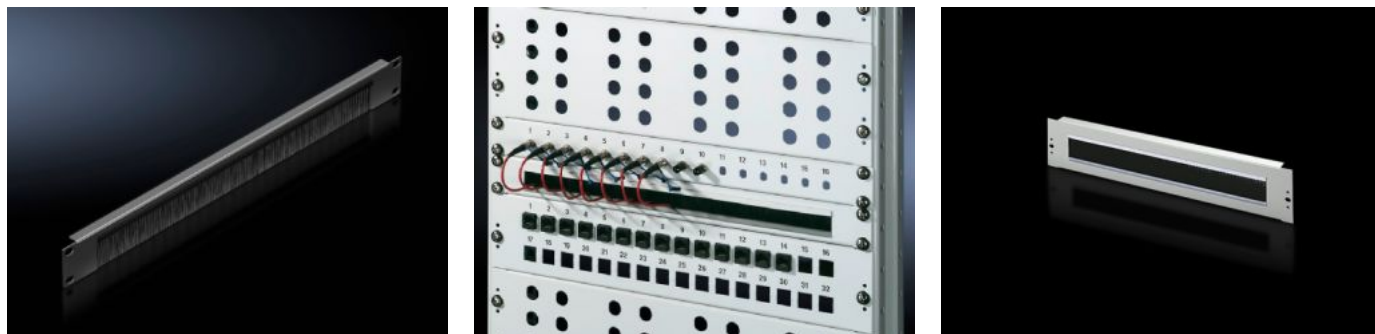

Rittal – The System.

Faster – better – everywhere.

DK 7150.535

**ブラシストリップ付きケーブル引き
込みパネル**

State: 2026/06/21 (Source: rittal.com/jp-ja)

ENCLOSURES

POWER DISTRIBUTION

CLIMATE CONTROL

IT INFRASTRUCTURE

SOFTWARE & SERVICES

FRIEDHELM LOH GROUP

DK 7150.535 - ブラシストリップ付きケーブル引き込みパネル 482.6 mm (19インチ)

通線用のカットアウトおよびブラシストリップ付き。

Features

品番	DK 7150.535
製品説明	インチ仕様の機器取り付け面で区切られた2つのエリア間の便利でシンプルな配線に使用します。例えば、19インチ機器取り付け面のフロント側とリア側の間などにです。
用途	482.6 mm (19インチ) の標準的な実装エリアに使用でき、塞ぐことと、ケーブルガイドという2つの機能を持ち合わせています (高さ1 U)
材質	鋼板製 ブラシストリップ：プラスチック、UL 94-HB
表面	塗装
塗装色	RAL 7035
取り付け用カットアウト	幅:390 mm 高さ:40 mm
寸法：	幅: 482.6 mm
高さ単位(ユニット)	2 U

Features

1パック	1 個
純質量	0.637 kg
総質量	0.7 kg
関税率番号	94039910
ETIM 9	EC000322
ECLASS 8.0	27400604
製品説明	DK Cable entry panel, 2 U, 482.6 mm (19"), WxH: 390x40 mm