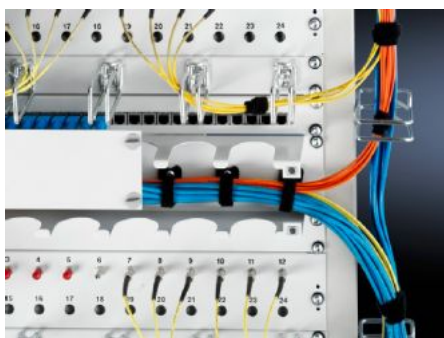

IT INFRASTRUCTURE

SOFTWARE & SERVICES

FRIEDHELM LOH GROUP

DK 7158.100 - ケーブルダクト、水平型 482.6 mm (19インチ)

大量のケーブルでも、19インチ架装面内でのカバーされたケーブル配線が簡単にできます。操作を簡単にするために、前面ブラインド全体を高速シャッターを通して取り外せます。

Features

品番	DK 7158.100
製品説明	19インチ実装面に多量のケーブルを簡単に集配することができるケーブルダクトです。大きく施されたカットアウトにより、快適で折曲不要のケーブル引き込みが上下から可能です。クイックファスナーを使うとフロントパネルを取除くこともできます。ケーブル引き込み後は、面ファスナーでケーブルを固定し、ダクトを閉めます。
材質	鋼板製
表面	塗装
塗装色	RAL 7035
同梱品	面ファスナー 5個
高さ単位(ユニット)	2 U
1パック	1個
純質量	1.7 kg