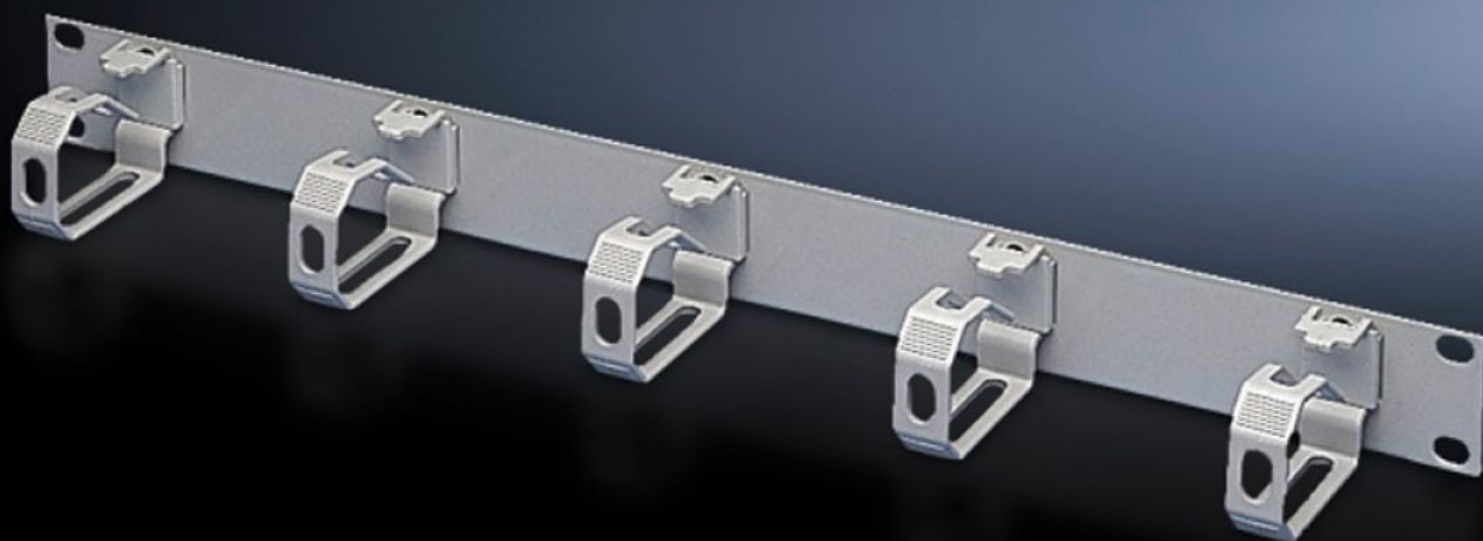

Rittal – The System.

Faster – better – everywhere.

DK 7159.035

ケーブルガイドパネル

State: 2026/01/31 (Source: rittal.com/jp-ja)

ENCLOSURES

POWER DISTRIBUTION

CLIMATE CONTROL

IT INFRASTRUCTURE

SOFTWARE & SERVICES

FRIEDHELM LOH GROUP