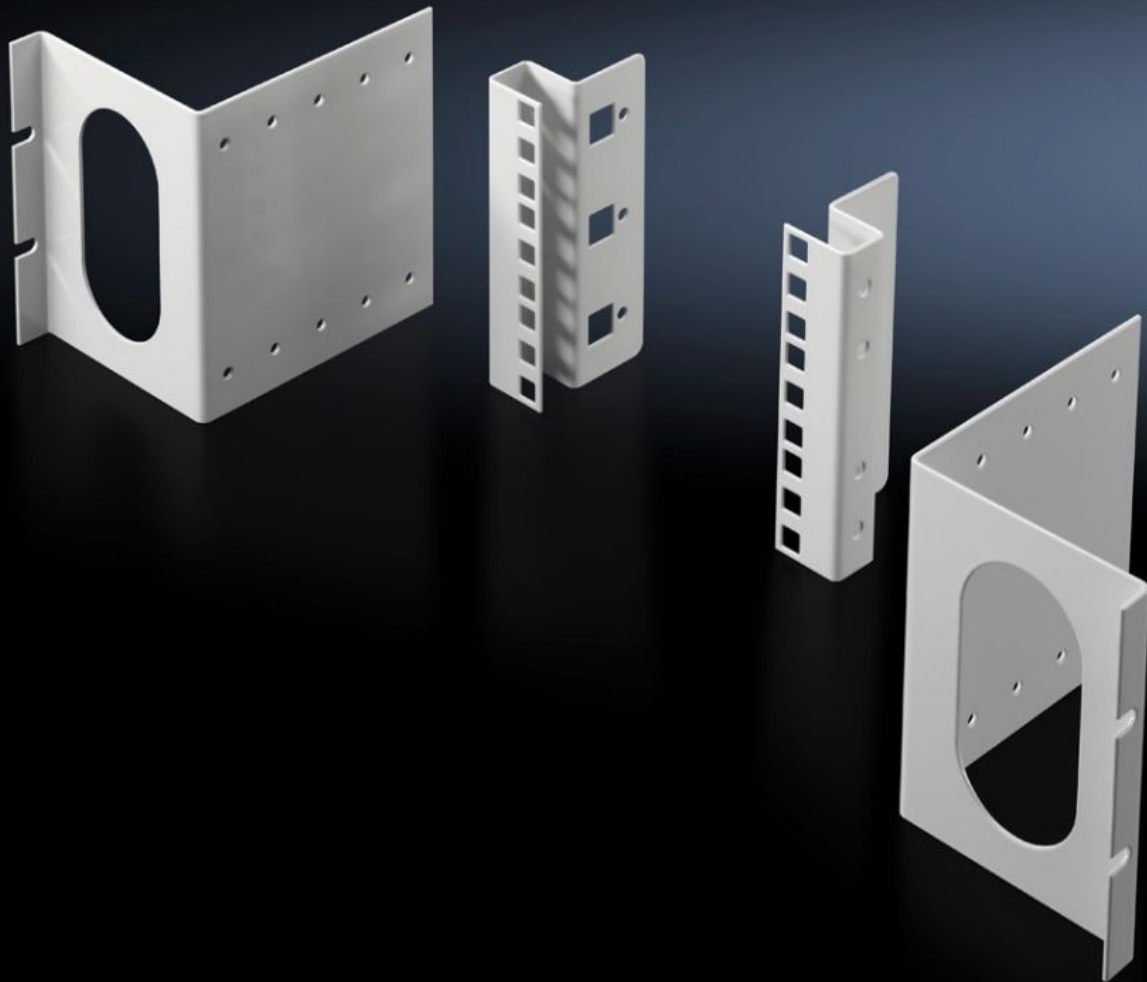

Rittal – The System.

Faster – better – everywhere.

DK 7246.100

アダプターキット、3U

State: 2026/05/21 (Source: rittal.com/jp-ja)

ENCLOSURES

POWER DISTRIBUTION

CLIMATE CONTROL

IT INFRASTRUCTURE

SOFTWARE & SERVICES

FRIEDHELM LOH GROUP

DK 7246.100 - アダプターキット、3 U 適用エンクロージャー幅800 mm

482.6 mm (19インチ) コンポーネントの固定用、および後方のエンクロージャー領域内の追加組み込み用。

Features

品番	DK 7246.100
仕様	取り付け位置 (センター)
製品説明	個々の482.6 mm(19インチ)コンポーネントを固定するためのキット。ラックの後ろ側の追加取り付け用にも利用できます。マウンティングアングルの取り付け面は、奥行き方向に 25 mm単位で 100 mmまで調節できます。ケーブル集配用のパッチパネルやスプライスボックス用にも十分なスペースを確保できます。フレームの内側実装面に取り付ける、あるいは、該当するシャシーの奥行き方向に取り付けます。
材質	鋼板製
塗装色	RAL 7035
高さ単位(ユニット)	3 U
取り付け可能寸法	Installation depth for components: 482.6 mm 取り付け可能幅、コンポーネント用: 19"

Features

1パック	2個
純質量	1.14 kg
総質量	1.304 kg
PCF/VE (Cradle to Gate)	5 kg CO2 eq (Cat B)
PCF クラス分けに関する注記	カテゴリーB：PCF 値 (Cradle-to-Gate) は、製品重量と自己申告に基づいて概算されます
関税率番号	83024900
ETIM 9	EC002625
ECLASS 8.0	27189234
製品説明	DK Adaptor kit, 3 U, For W: 800 mm