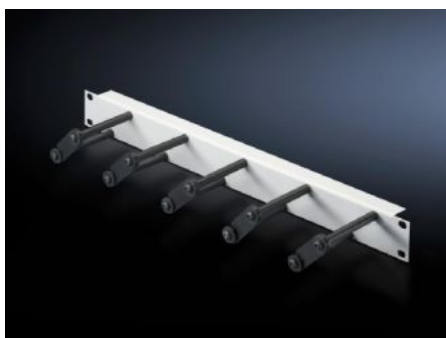

# DK 7257.050 - アレンジパネル、格子型ケーブルガイド付き 水平方向のケーブル処理用

ケーブルステップでのパッチケーブルの水平仕分け用。個々のステップの開口部により、配線の修正と拡張が容易になります。

## Features

品番	DK 7257.050
製品説明	5個の格子型ケーブルガイドを使用しての、パッチケーブルの水平方向のアレンジに。個々の格子型ガイドを開けることができるので、容易なケーブルの変更や増設を可能にします。
材質	パネル：鋼板製、塗装済み ケーブルルート：プラスチック
塗装色	パネル：RAL 7035 ケーブルルート：RAL 9005
Depth of bars	100 mm
Number bars per U	5
寸法：	幅: 482.6 mm
高さ単位(ユニット)	1 U
1パック	1 個
純質量	0.6 kg