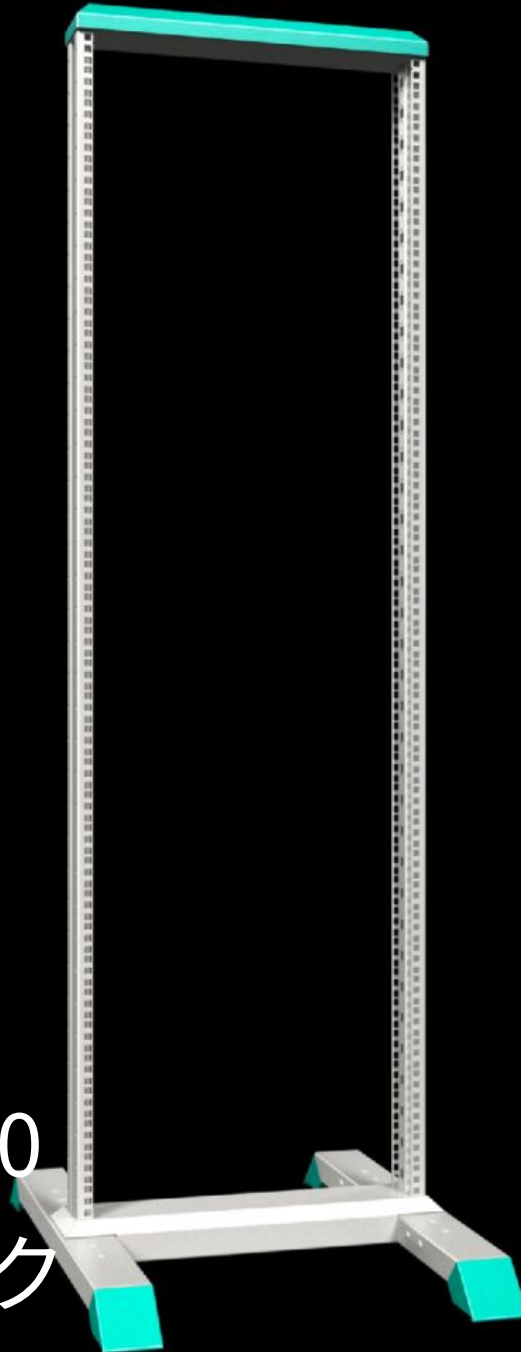

Rittal – The System.

Faster – better – everywhere.

DK 7391.000
データラック

State: 2026/05/02 (Source: rittal.com/jp-ja)

ENCLOSURES

POWER DISTRIBUTION

CLIMATE CONTROL

IT INFRASTRUCTURE

SOFTWARE & SERVICES

FRIEDHELM LOH GROUP