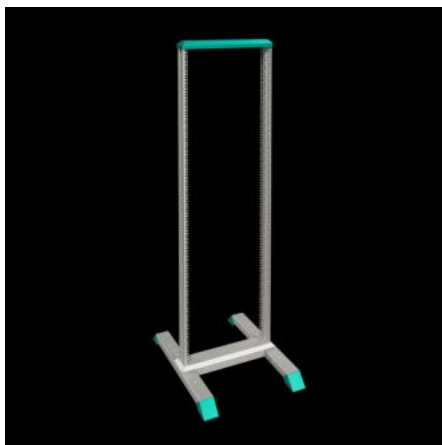

IT INFRASTRUCTURE

SOFTWARE & SERVICES

FRIEDHELM LOH GROUP

DK 7391.000 - データラック

組み立てと取り付けの際のすべての方向からの最適なアクセスと、ツインキャスターを使用する際の最大の可動性を保証するためのデータラック。

Features

品番	DK 7391.000
材質	プロファイルフレーム、ベース鋼板 脚：亜鉛ダイカスト
General colour	RAL 7035
塗装色	プロファイルフレーム、ベースRAL 7035 トリムパネル、脚：RAL 5018
同梱品	高剛性マウンティングフレーム、482.6 mm (19インチ) 穴付き アンカー固定も可能な脚部付きの堅固なベース(脚カバーは外し ます)。 取付け用アクセサリ
寸法：	幅: 550 mm 高さ: 1,500 mm 奥行: 750 mm
高さ単位(ユニット)	31 U

Features

高さ単位(ユニット)	31 U
第二取り付け面までの距離、50 mm ピッチ	150 - 350 mm
取り付け面間のピッチ寸法	50 mm
19インチ取り付け面の耐荷重	1,500 N
注記：	2つ目の取り付け面は別途ご発注ください
基材	鋼板製
1パック	1 個
純質量	16.781 kg
総質量	17.664 kg
PCF/VE (Cradle to Gate)	67.1 kg CO2 eq (Cat B)
PCF クラス分けに関する注記	カテゴリーB：PCF 値 (Cradle-to-Gate) は、製品重量と自己申告に基づいて概算されます
関税率番号	94032080
ETIM 9	EC002507
ECLASS 8.0	27180602
製品説明	DK Data Rack distributor rack, WHD: 550x1499,5x750 mm, 31 U, RAL 7035