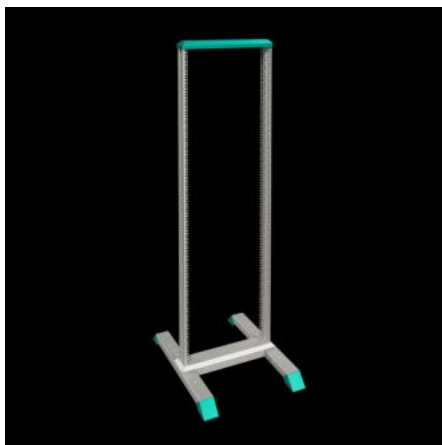

DK 7391.000 - データラック

組み立てと取り付けの際のすべての方向からの最適なアクセスと、ツインキャスターを使用する際の最大の可動性を保証するためのデータラック。

Features

品番	DK 7391.000
材質	プロファイルフレーム、ベース鋼板 脚：亜鉛ダイカスト
General colour	RAL 7035
塗装色	プロファイルフレーム、ベースRAL 7035 トリムパネル、脚：RAL 5018
同梱品	高剛性マウンティングフレーム、482.6 mm (19インチ) 穴付き アンカー固定も可能な脚部付きの堅固なベース(脚カバーは外し ます)。 取付け用アクセサリ
寸法：	幅: 550 mm 高さ: 1,500 mm 奥行: 750 mm
高さ単位(ユニット)	31 U