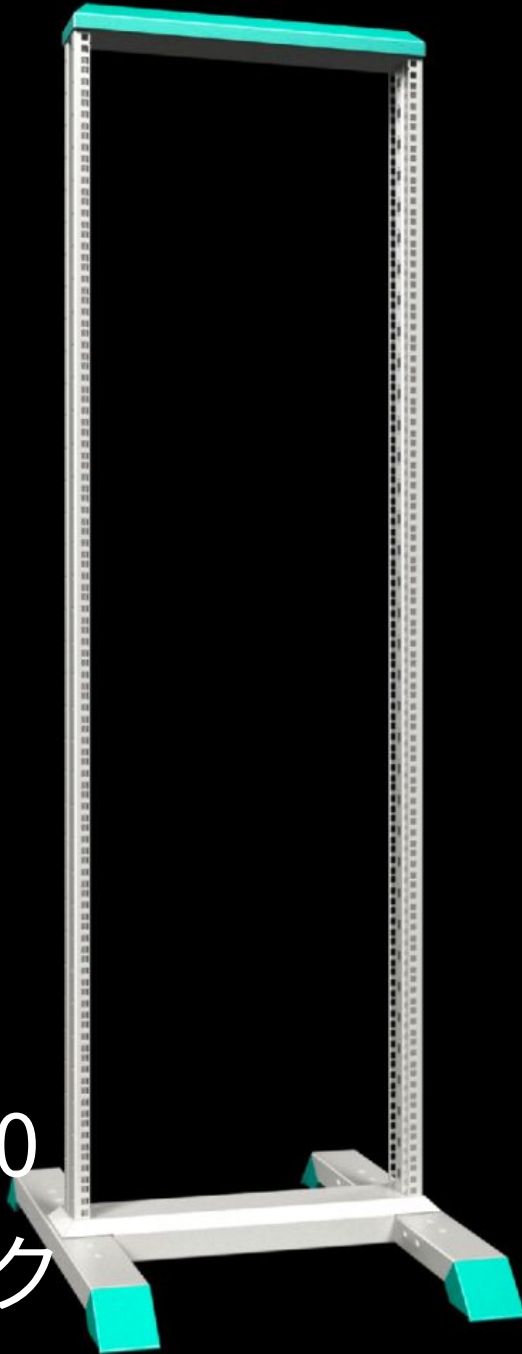

Rittal – The System.

Faster – better – everywhere.

DK 7391.000

データラック

State: 2026/06/18 (Source: rittal.com/jp-ja)

ENCLOSURES

POWER DISTRIBUTION

CLIMATE CONTROL

IT INFRASTRUCTURE

SOFTWARE & SERVICES

FRIEDHELM LOH GROUP