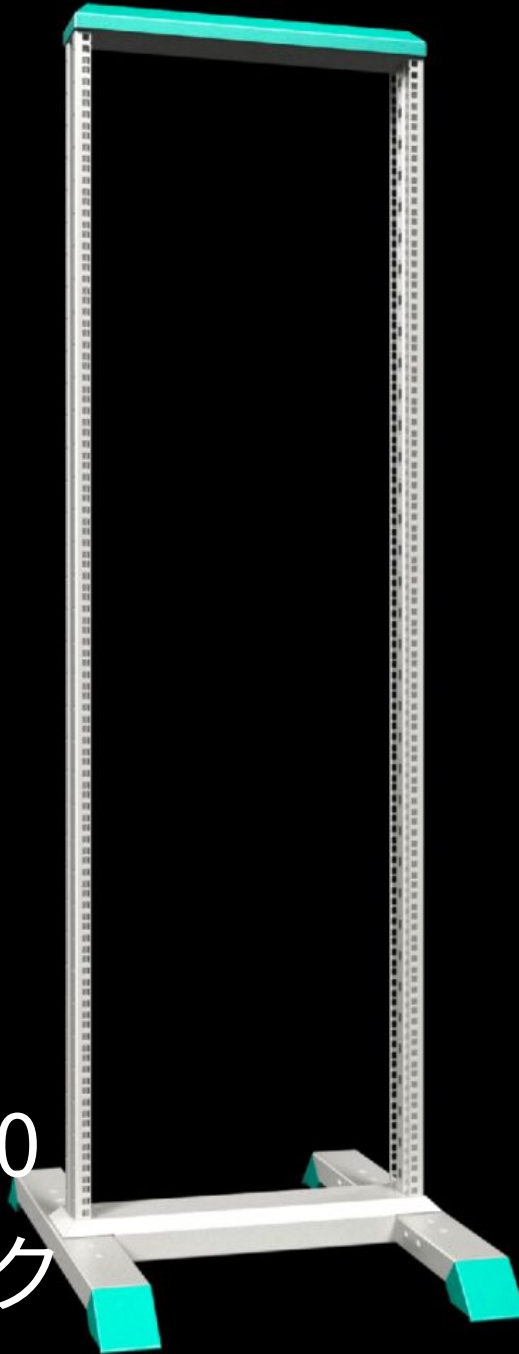

Rittal – The System.

Faster – better – everywhere.

DK 7396.000

データラック

State: 2026/07/08 (Source: rittal.com/jp-ja)

ENCLOSURES

POWER DISTRIBUTION

CLIMATE CONTROL

IT INFRASTRUCTURE

SOFTWARE & SERVICES

FRIEDHELM LOH GROUP